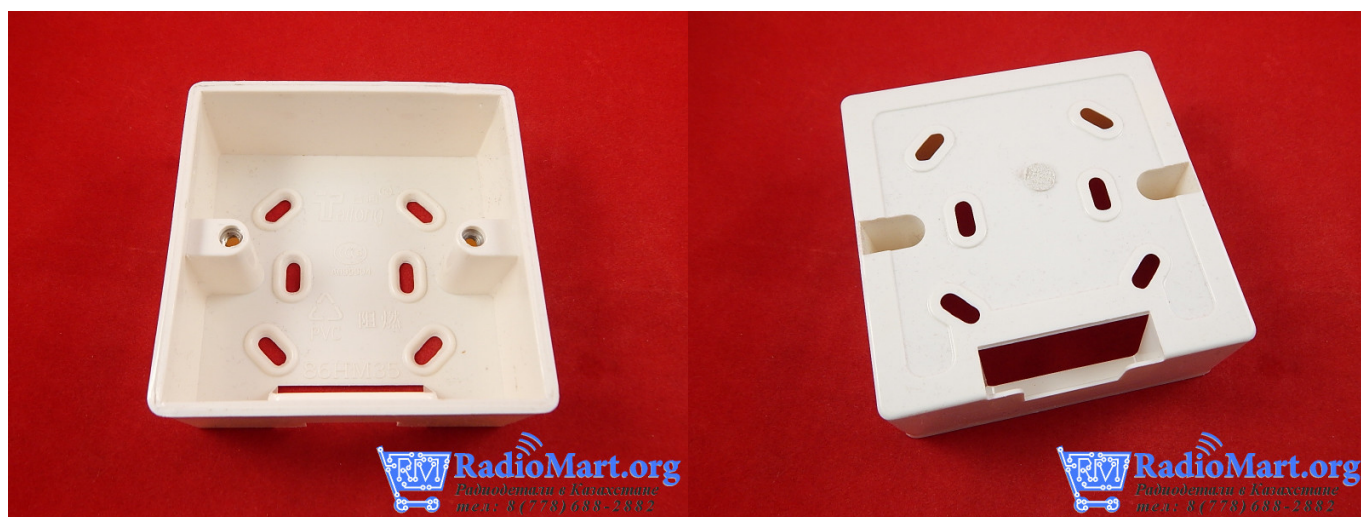

г. Караганда, ул. Алиханова 37, офис 108
г. Астана, ул. Ауэзова, 33/1, офис 210

E-Mail: support@radiomart.org

Артикул: 11005

Цена в прайсе: 496 тг.

Монтажная коробка для ИК выключателя

Данная монтажная коробка предназначена специально для [данного инфракрасного выключателя](#).

Важно!

Данный тип коробки устанавливается только в бетонные стены!

Данная монтажная коробка для бетонной стены имеют самую простую конструкцию, бетон как известно не является горючим материалом, поэтому при осуществлении монтажных работ применяется изделие из пластика. Если вы решили заменить свою коробку на данную, то внимательно посмотрите на тип вашей коробки и её геометрическую форму.

Характеристики:

- Ширина: 85 mm;
- Высота: 86 mm;
- Глубина: 33 mm.