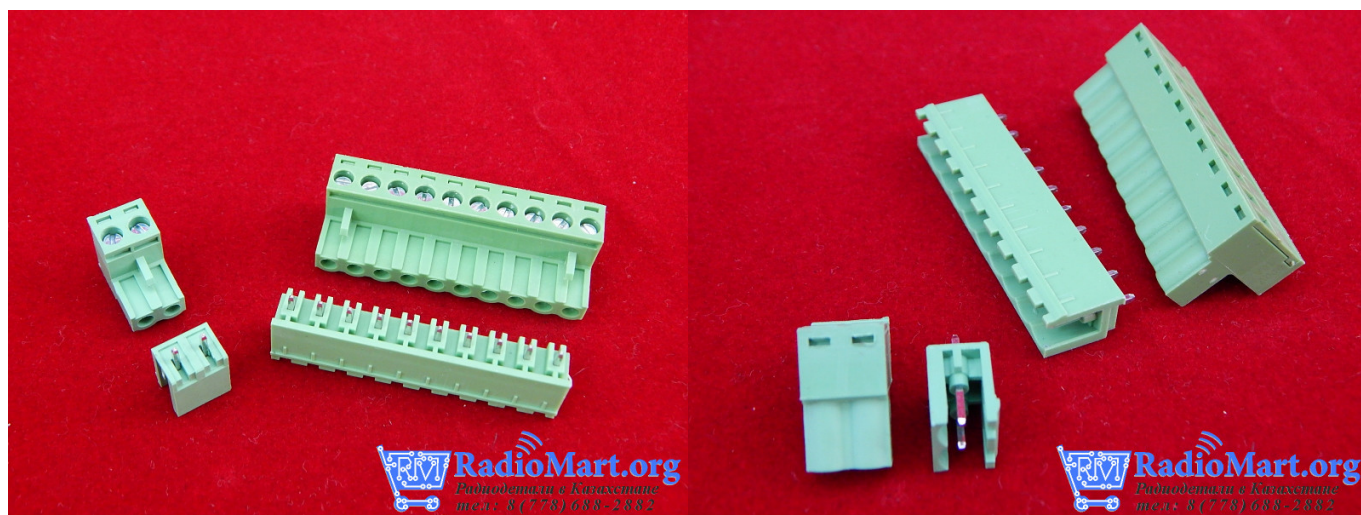

Клеммник 2EDG-5 прямой (комплект)

Разъемный клеммник для пайки на плату с рабочим напряжением в 300В и 15А

Тип исполнения: прямой

Функциональное назначение: клеммник разъемный

Шаг контактов: 5 мм

Рабочий ток,А: 15

Количество контактов: Выбирается из доступный вариантов

Серия: 2EDG-5.00

Рабочее напряжение,В: 300

Способ монтажа: пайка в отверстия платы