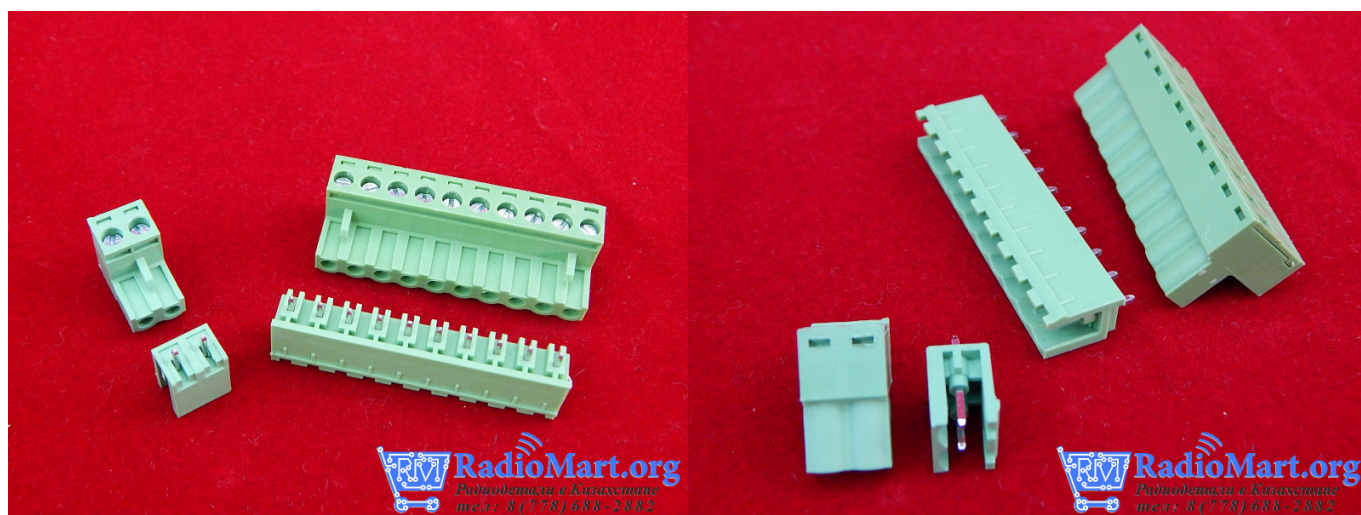

г. Караганда, ул. Алиханова 37, офис 108
г. Астана, ул. Ауэзова, 33/1, офис 210

E-Mail: support@radiomart.org

Артикул: 11047

Цена в прайсе: 0 тг.

Клеммник 2EDG-5 прямой (комплект)

Разъемный клеммник для пайки на плату с рабочим напряжением в 300В и 15А

Тип исполнения: прямой

Функциональное назначение: клеммник разъемный

Шаг контактов: 5 мм

Рабочий ток, А: 15

Количество контактов: Выбирается из доступный вариантов

Серия: 2EDG-5.00

Рабочее напряжение, В: 300

Способ монтажа: пайка в отверстия платы