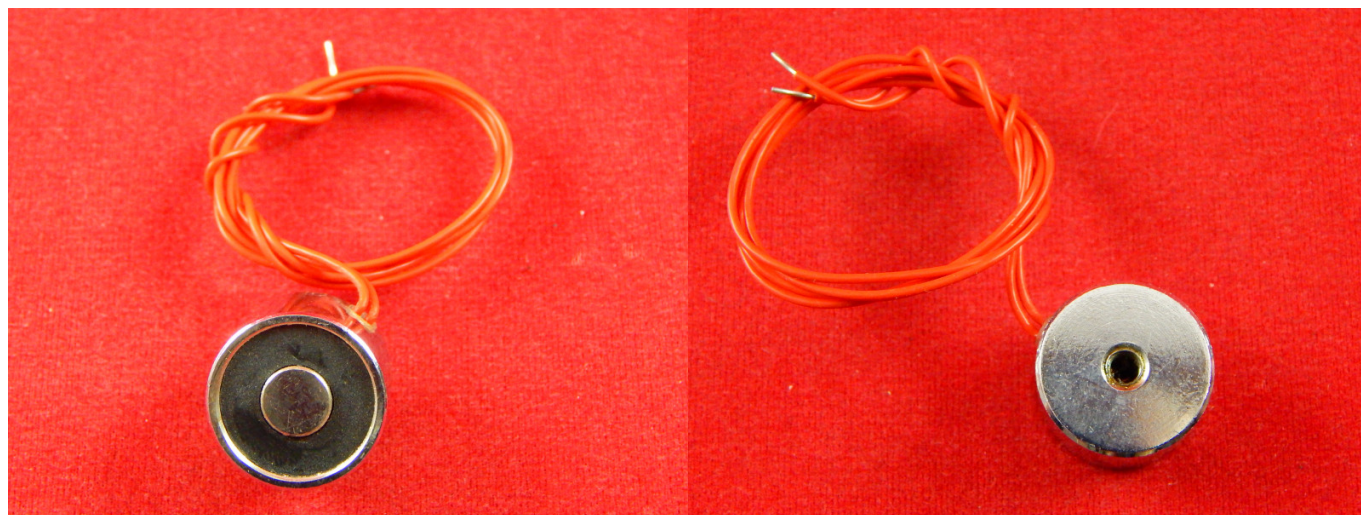

**Артикул: 11333**

**Цена в прайсе: 1750 тг.**

**Электромагнит CS-P20/15(12В, 3кг, 2Вт)**

Электромагнит с подъемной силой в 3 кг

Электромагнит ELE-P20/15

Напряжение питания: 12В

Мощность: 2Вт

Усилие: 3 кг

Общий диаметр: 20мм

Диаметр сердечника: 8мм

Высота: 15мм