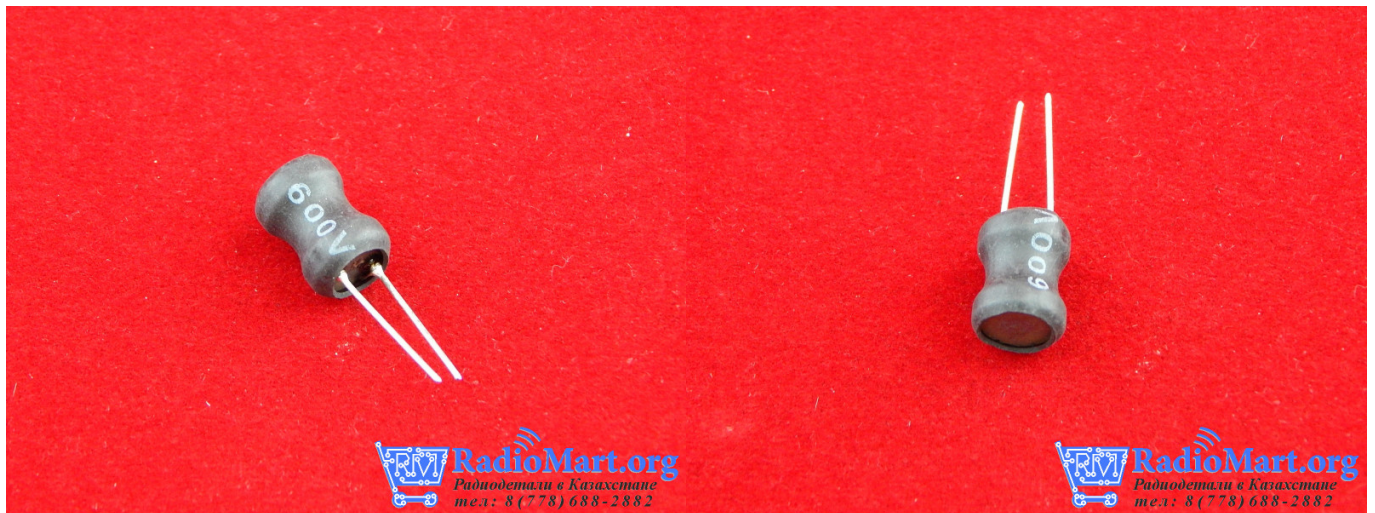

Индуктивность 22 мкГн, 1.5 А, 8*10 мм, 0810

Катушка индуктивности на 22 мкГн, 1.5 А

Технические параметры

Номинальная индуктивность, мкГ: 22

Допуск номинальной индуктивности, %: 20

Максимальный постоянный ток, А: 1.5

Способ монтажа: dip