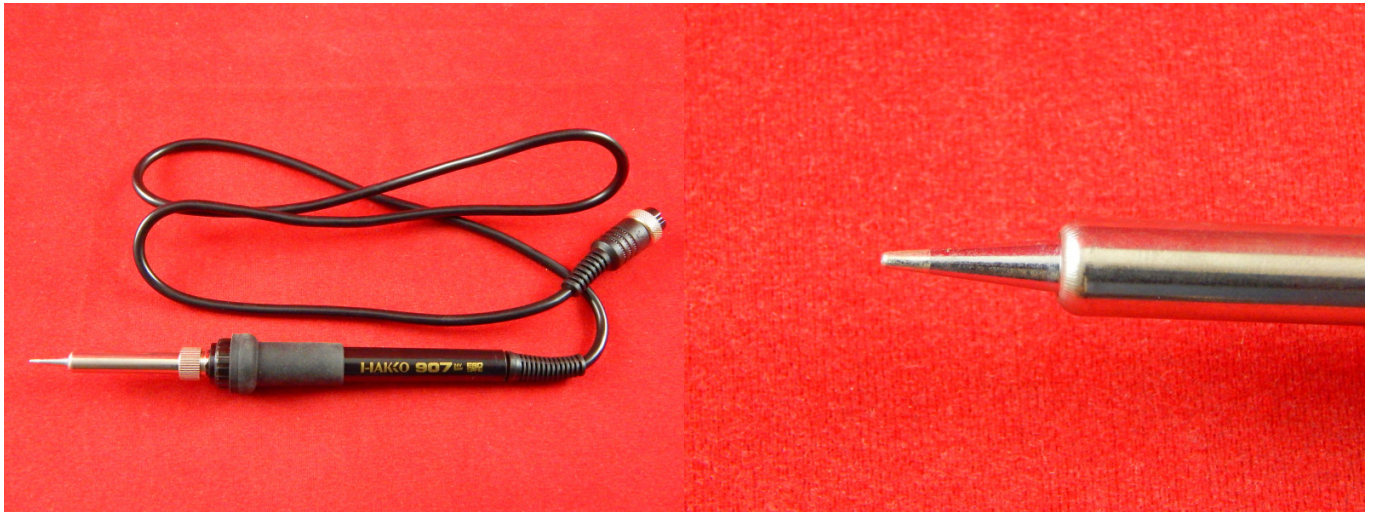

Паяльник в сборе для паяльной станции ELEMENT

Паяльник для паяльных станций ELEMENT 936/ 936D/ 878/ 878D/ 902D/ 898BD/ 852D+

Совместим с паяльными станциями следующих моделей: 936, 936D, 878, 878D, 902D, 898BD, 852D.