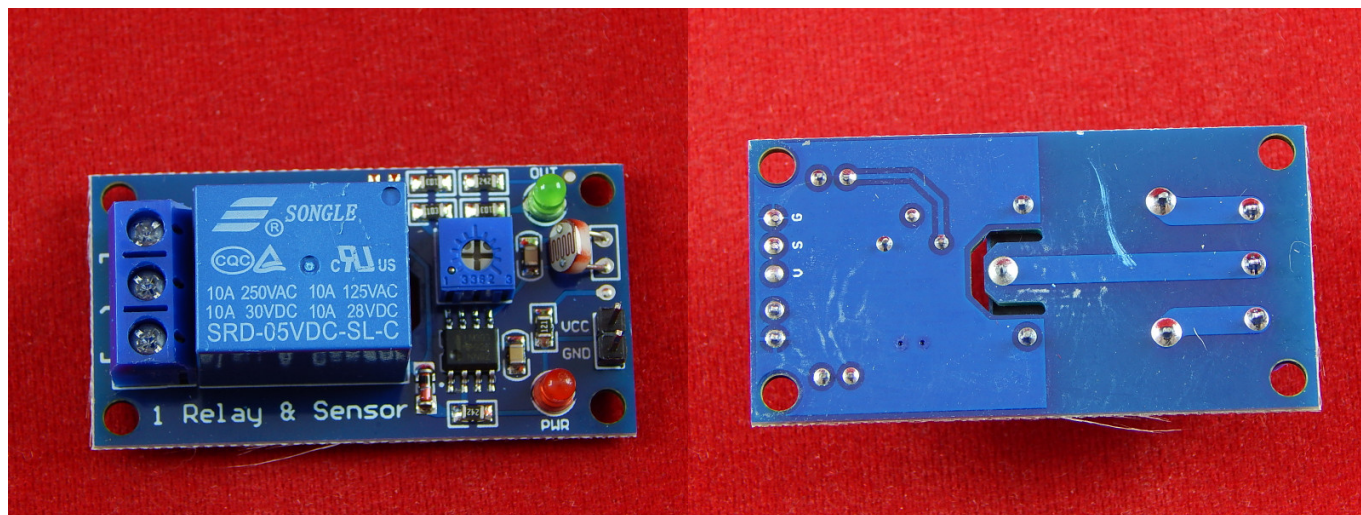

Модуль реле SRD-05VDC-SL-C с датчиком освещения

Данный модуль позволяет управлять реле в зависимости от освещения фоторезистора. Порок включения регулируется подстроечным резистором.

Реле: SRD-05VDC-SL-C

Напряжение питания: 5В DC

Ток: 100-150mA

Максимальная нагрузка: 250V 10A AC или DC 30V 10A

Компаратор: LM393