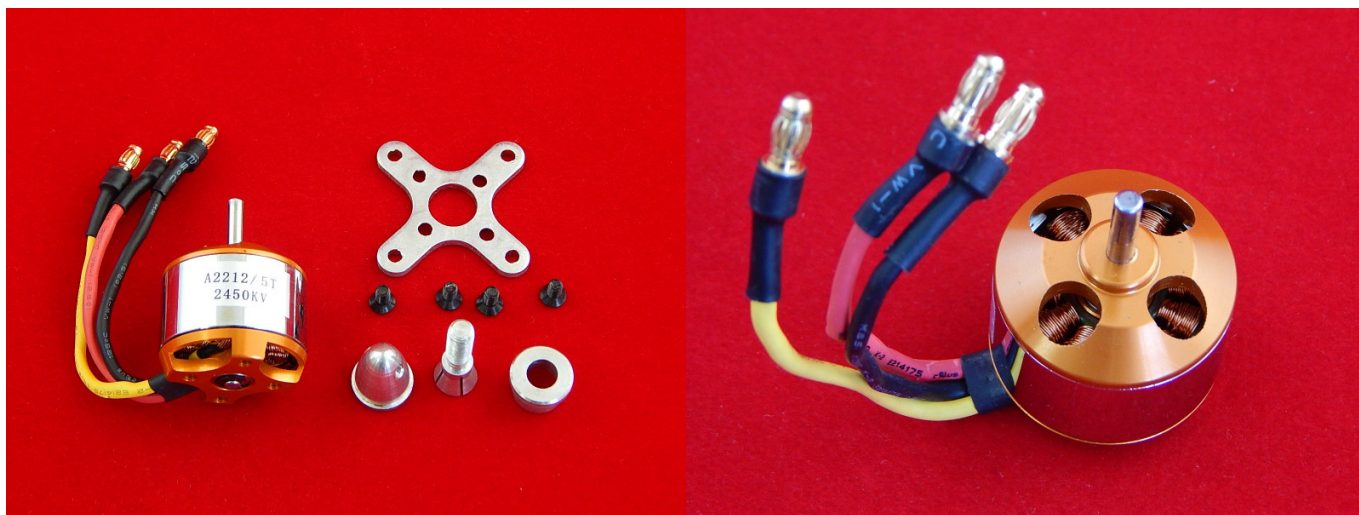

**Артикул: 11656**

**Цена в прайсе: 4167 тг.**

**A2212 2450KV Бесколлекторный двигатель**

Моторы 2212 - бесколлекторные аутраннеры среднего класса, с довольно качественными подшипниками и плотной обмоткой. Хорошо подходят как для самолетов так и для мультипропеллерных систем.

**Технические характеристики:**

Модель: A2212 2450kv

Kv: 2450 об/вольт

Продолжительный ток: 22А

Максимальная мощность: 232W

Диаметр вала: 3,15мм

Длина вала: 11.4мм

Вес: 53г

Вес с креплениями: 59г

Рекомендуемый драйвер ESC: 40А-50А

Разъемы: 3.5мм Bullet-connector

Крепежные отверстия: М3

**Крепление для лопасти:**

Внутренний диаметр: 3.17мм

Резьба: М5

Длина вала: 14мм