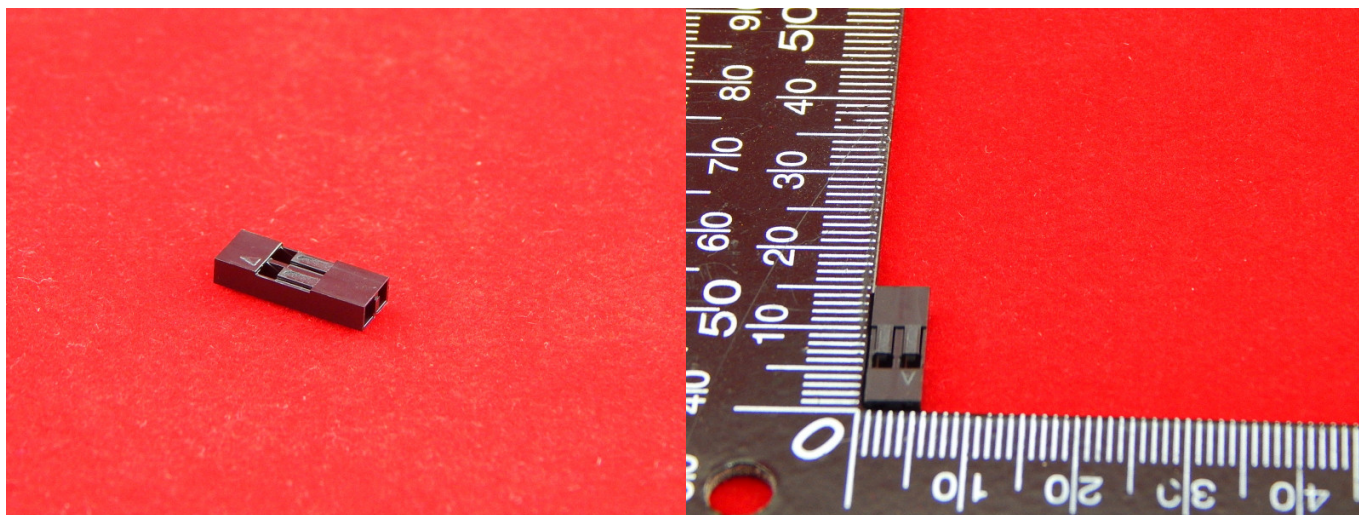

Корпус разъема розетка на кабель 2-контактная (без контактов)

Разъем 2-пиновый (без контактов) служит для подключения к контактными панелям типа "папа" с шагом контактов 2,54 мм.

Функциональное назначение: гнездо на кабель

Количество рядов: 1

Количество контактов в ряду: 2

Шаг контактов: 2.54 мм.

Форма контактов: прямые

Материал изолятора: термопластик

Покрытие контактов: золото

Способ монтажа: пайка

Рабочая температура: -25...105°C