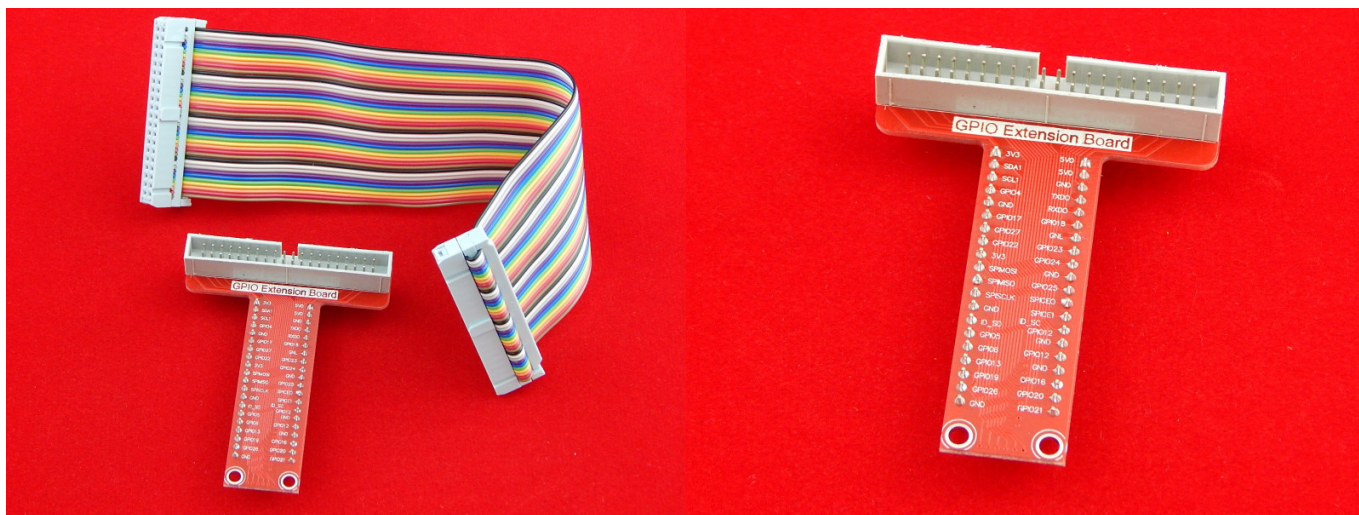

### Шлейф для Raspberry Pi + плата расширения GPIO

Переходник контактов с разъема шлейфа на Raspberry Pi для более удобной работы при использовании данных контактов.