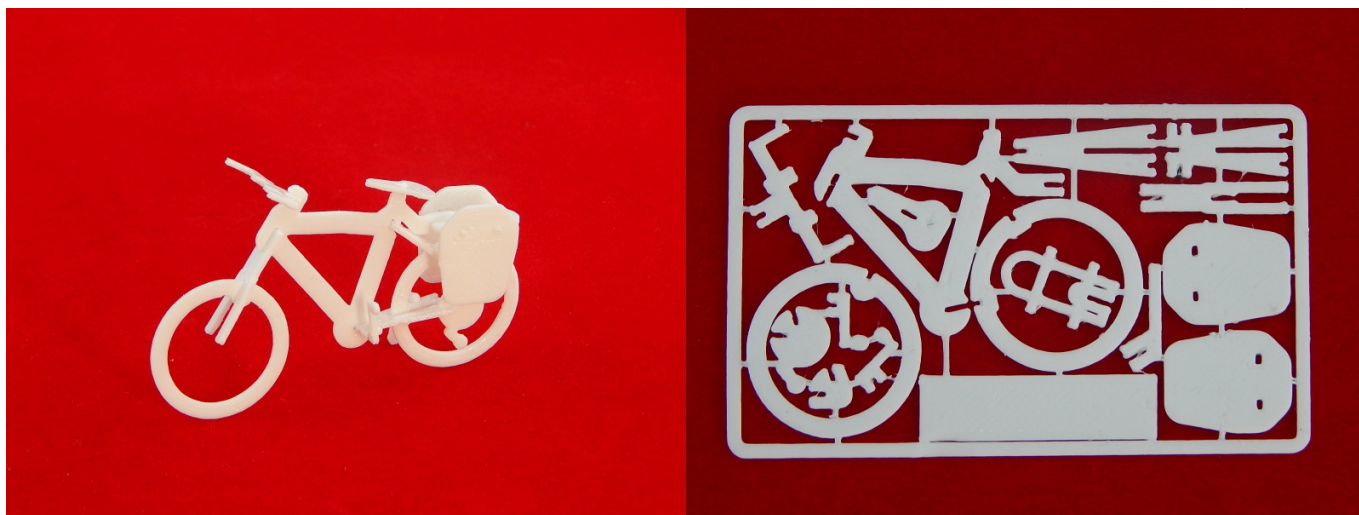

**Артикул: 11875**

**Цена в прайсе: 188 тг.**

**3D пазл Велосипед**

3D пазл "Велосипед" понравится любителям мелких деталей и кропотливой работы, взрослым и детям, увлекающимся конструктором.

Напечатано на принтере: [InterPrint i3](#)

Время печати: 0.20час

Тип пластика: [PLA](#) (экологически чистый)

Фирма-производитель пластика: BESTFILAMENT

Вес готовой модели: 4гр.

Размер готовой собранной модели: 22x46x45мм

Размер модели в разобранном виде: 55x90x2мм

Всего деталей в наборе: 17шт