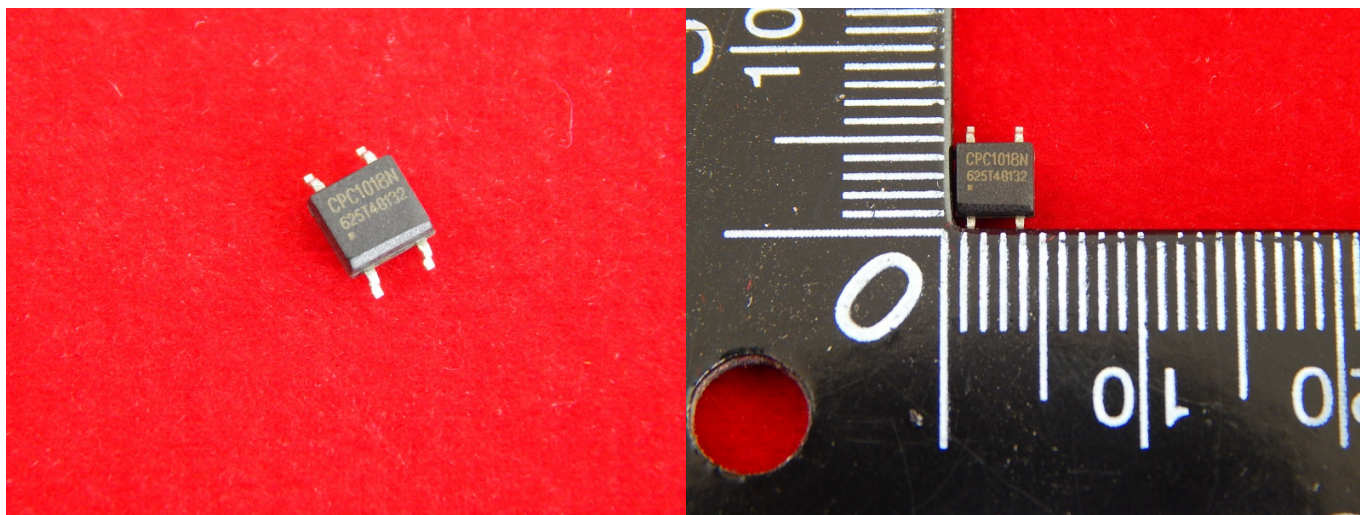

CPC1018N твердотельное реле

CPC1018N Однополярное, нормально разомкнутое, твердотельное реле, 60В, 600мА

Группа контактов: 1-FORM-A

Каналов: 1 шт

Напряжение блокировки: 60 В

Ток нагрузки (макс.): 600 мА

Сопротивление открытого канала (макс.): 0.8 Ом

Максимальный управляющий ток (макс.): 1 мА

Ток утечки в выкл. состоянии (макс.): 1 мкА

Время включения (макс.): 3 мс

Время выключения (макс.): 2 мс

Напряжение изоляции: 1500 В

Диапазон рабочих температур: от -40 до 85 °С

Корпус: SOP-4