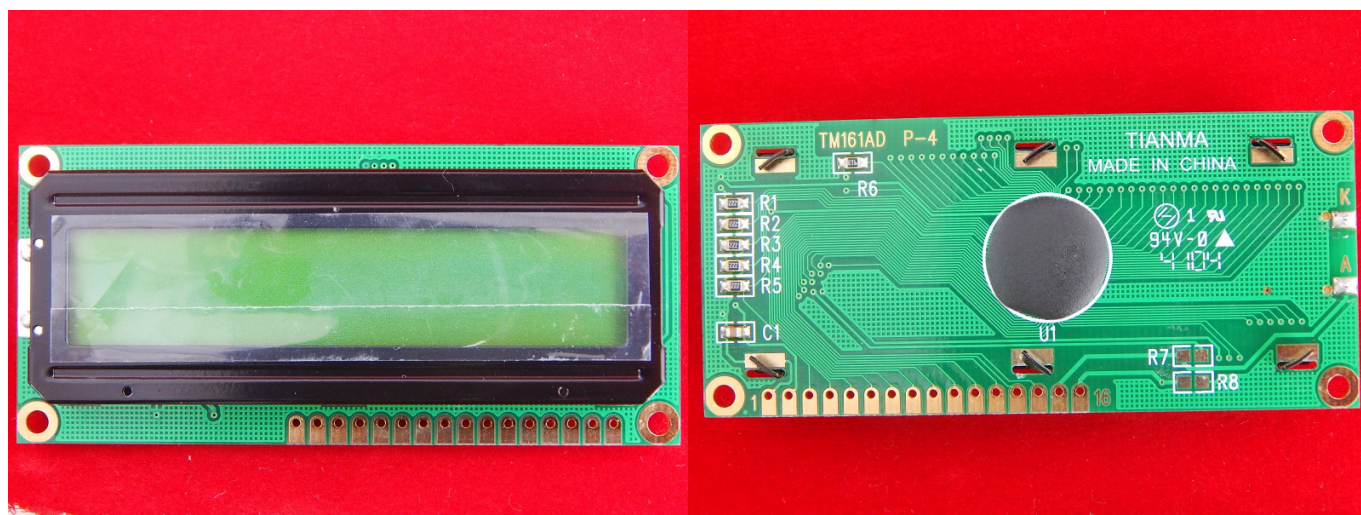

LCD-модуль 1601. (16x1 символов, зеленый)

Чернобелый 1 строчный дисплей, с зеленой подсветкой.

Часто используются в: копировальных аппаратах, факсах, лазерных принтерах.

Тип экрана: Символьный

Дисплей: 16x01

Рабочее напряжение: 5.0V

Размер дисплея: 64.5X13.8

Размер модуля: 80.0X36.0X12.0