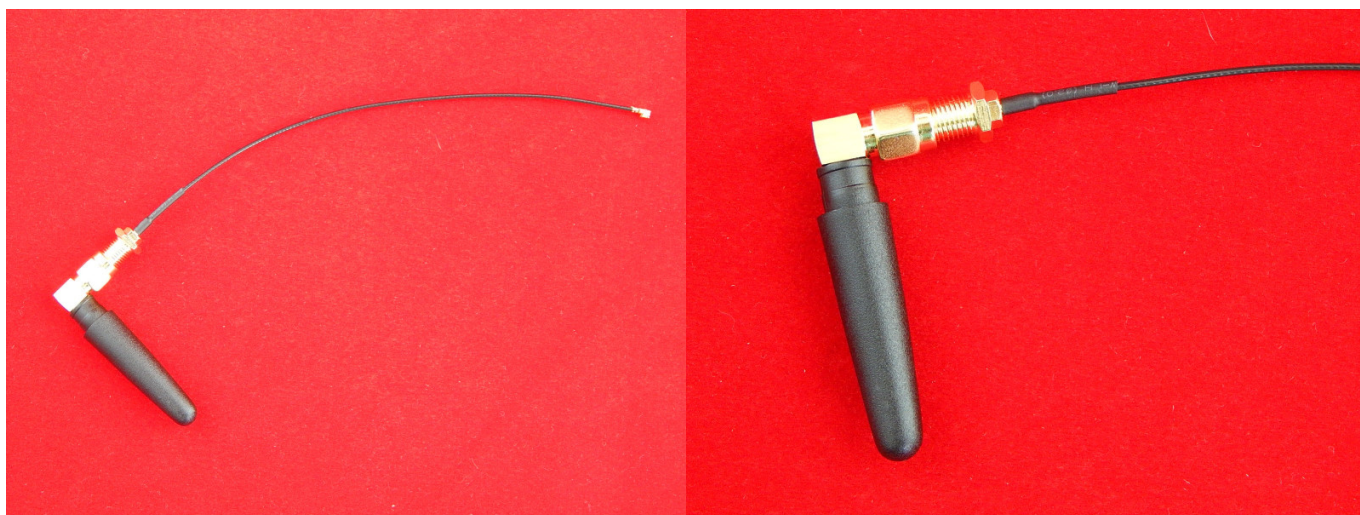

г. Караганда, ул. Алиханова 37, офис 108
г. Астана, ул. Ауэзова, 33/1, офис 210

E-Mail: support@radiomart.org

Артикул: 12196

Цена в прайсе: 771 тг.

Wi-Fi антенна с кабелем SMA на IPEX

Антенна подходит для Wi-Fi модулей с разъемами SMA

Частота: 2400-2500 МГц

Усиление: 3.5 ДБ.

Номинальный импеданс: 50 оМ

Максимальная мощность: 50 Вт

Длина антенны: 5 см

Поляризация: Вертикальная

КСВ: $\leq 1,6$ (SMA)

Разъем: SMA