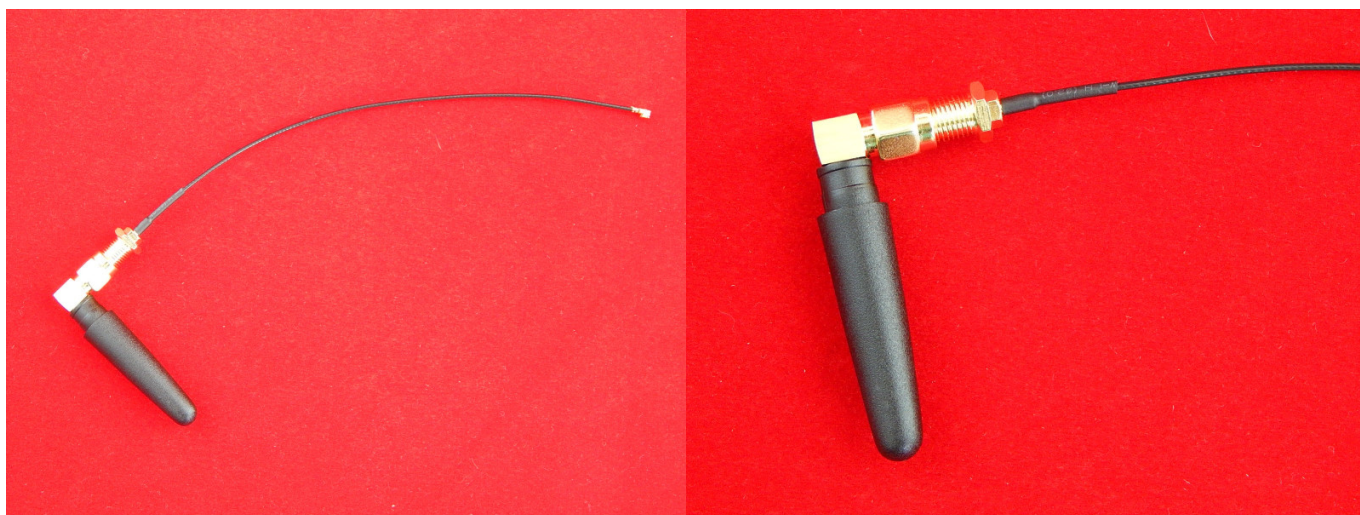

Антенна подходит для Wi-Fi модулей с разъемами SMA

Частота: 2400-2500 МГц

Усиление: 3.5 ДБ.

Номинальный импеданс: 50 оМ

Максимальная мощность: 50 Вт

Длина антенны: 5 см

Поляризация: Вертикальная

КСВ: $\leq 1,6$ (SMA)

Разъем: SMA

Рабочая температура : -40 °С ~ +85 °С