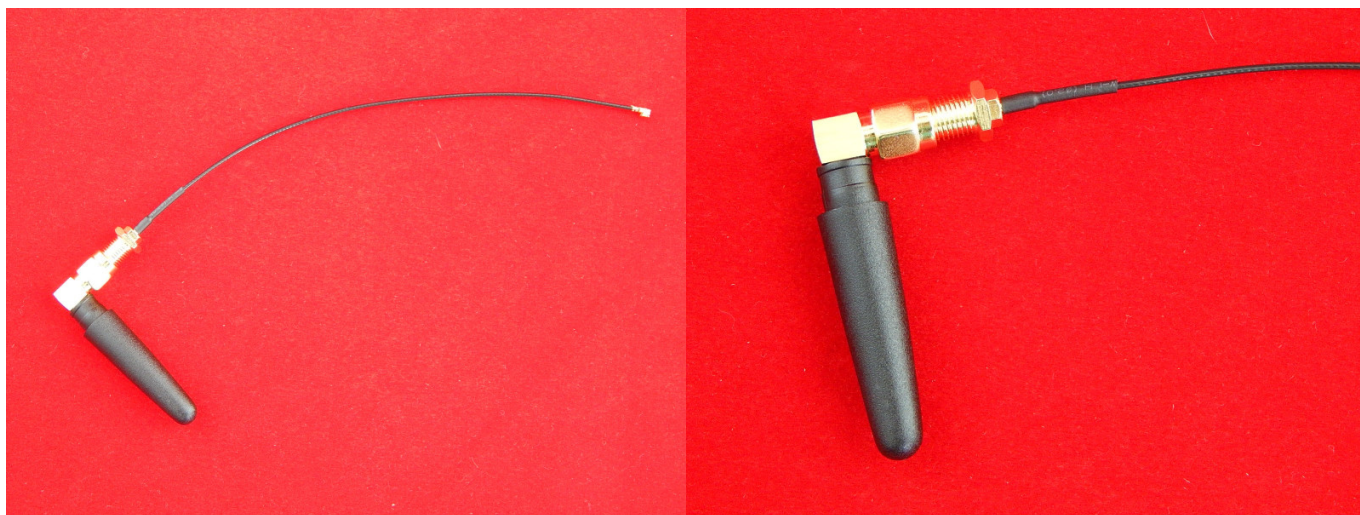

г. Караганда, ул. Алиханова 37, офис 108
г. Алматы, ул. Байтурсынова 85, блок Г,
офис 11
г. Астана, проспект Абая, 24/1, офис 47

E-Mail: support@radiomart.org

Артикул: 12196

Цена в прайсе: 947 тг.

Wi-Fi антенна с кабелем SMA на IPEX

Антенна подходит для Wi-Fi модулей с разъемами SMA

Частота: 2400-2500 МГц

Усиление: 3.5 ДБ.

Номинальный импеданс: 50 оМ

Максимальная мощность: 50 Вт

Длина антенны: 5 см

Поляризация: Вертикальная

КСВ: $\leq 1,6$ (SMA)

Разъем: SMA

Рабочая температура : -40 °С ~ +85 °С