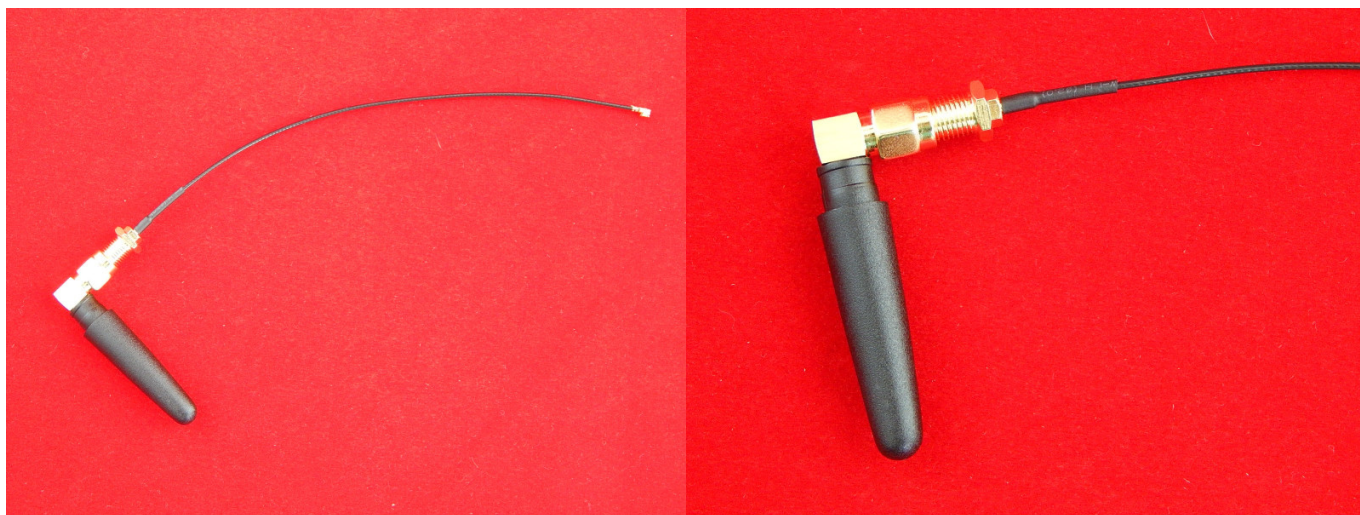

**Артикул: 12196**

**Цена в прайсе: 947 тг.**

**Wi-Fi антенна с кабелем SMA на IPEX**

Антенна подходит для Wi-Fi модулей с разъемами SMA

Частота: 2400-2500 МГц

Усиление: 3.5 ДБ.

Номинальный импеданс: 50 оМ

Максимальная мощность: 50 Вт

Длина антенны: 5 см

Поляризация: Вертикальная

КСВ:  $\leq 1,6$  (SMA)

Разъем: SMA

Рабочая температура : -40 °С ~ +85 °С