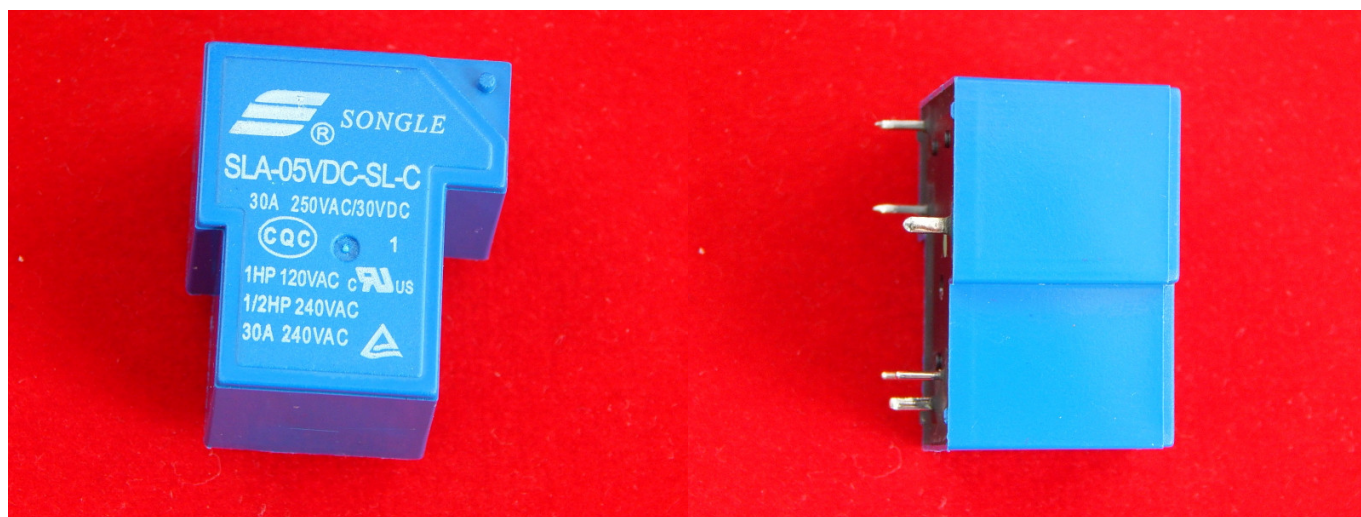

**Артикул: 12211**

**Цена в прайсе: 804 тг.**

**Реле SLA-05VDC-SL-C 250V AC 30V DC**

Мощное реле с управляющим питанием 5V

Модель: SLA-05VDC-SL-C

Управляющее напряжение: 5V

Ток: 30A

Количество пинов: 6