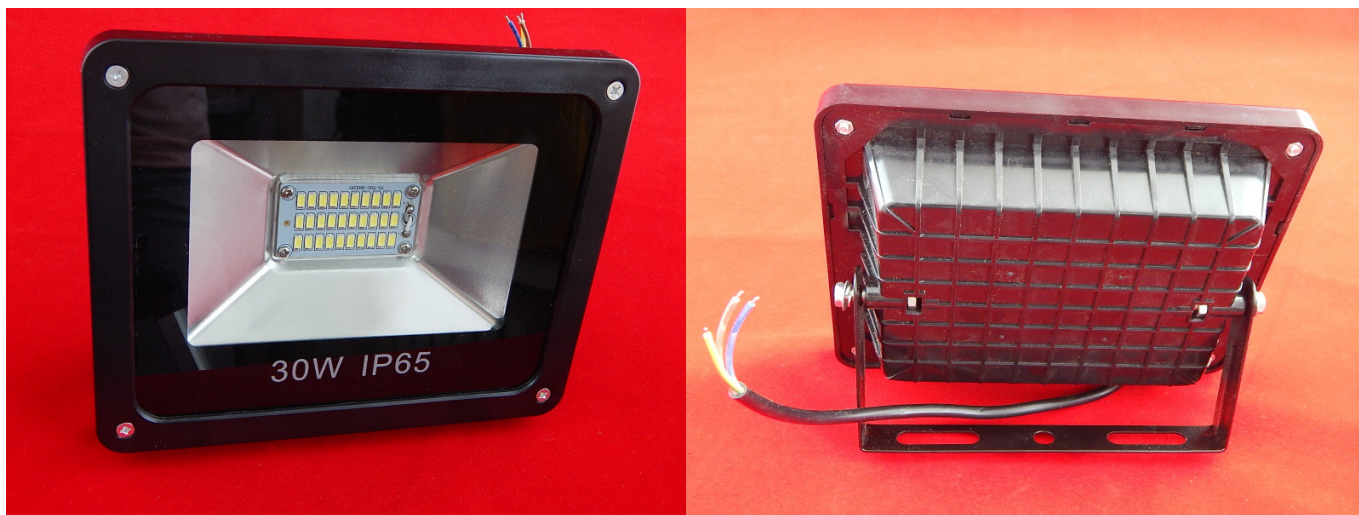

**Артикул: 12216**

**Цена в прайсе: 3928 тг.**

**Прожектор IP65 30W**

Оптимальная по мощности и силе освещения модель. Позволяет организовать освещение крупных участков территории, огромных рекламных щитов или фасадов зданий.

Технические параметры:

Тип прибора - прожектор  
Сфера применения - наружное освещение  
Диапазон напряжения питания - 85-265V  
Потребляемая мощность - 30W  
Цветовая температура - 2400K или 6400K  
Угол рассеивания светового пучка - 120°  
Сила светового потока - 2400Lm