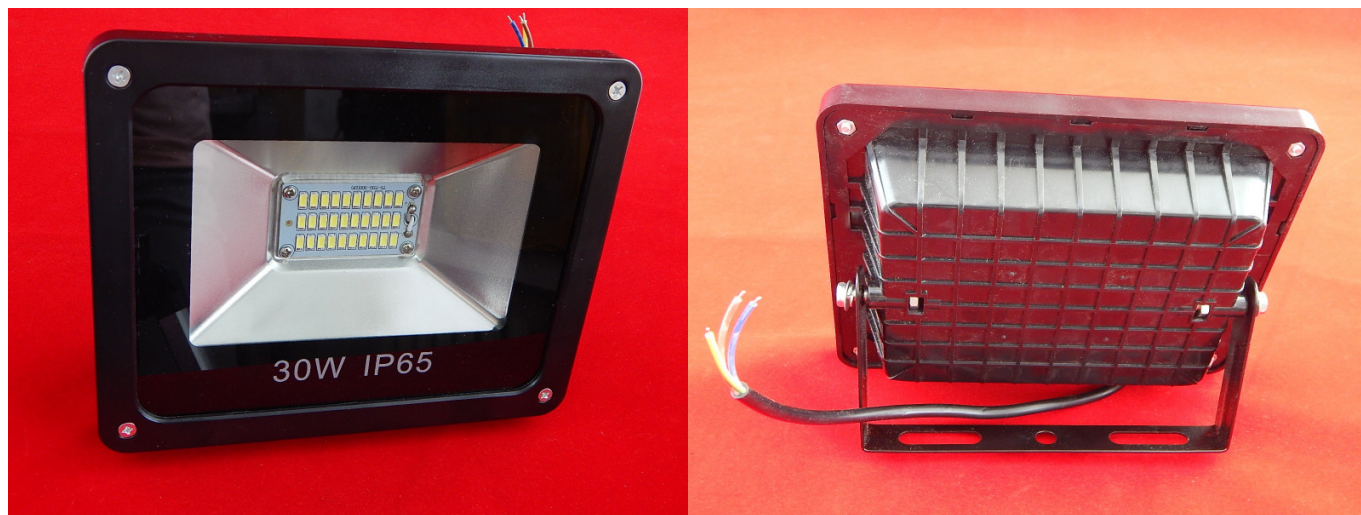

**Артикул: 12216**

**Цена в прайсе: 3928 тг.**

**Прожектор IP65 30W**

Оптимальная по мощности и силе освещения модель. Позволяет организовать освещение крупных участков территории, огромных рекламных щитов или фасадов зданий.

Технические параметры:

Тип прибора - прожектор  
Сфера применения - наружное освещение  
Диапазон напряжения питания - 85-265V  
Потребляемая мощность - 30W  
Цветовая температура - 2400K или 6400K  
Угол рассеивания светового пучка - 120°  
Сила светового потока - 2400Lm