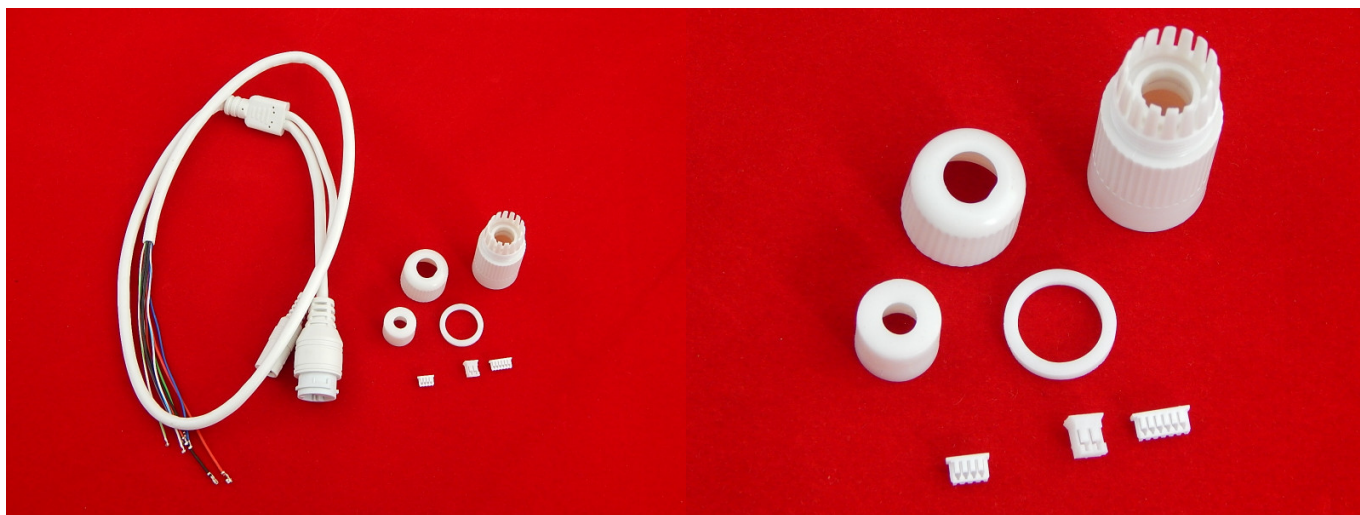

Провод для модуля камеры

Провод для подключения модуля камеры

Шнур для камеры. разъем питание 5,5 * 2,1 + RJ-45 для подключения камеры к локальной сети.

На другой стороне контакты для подключения камеры