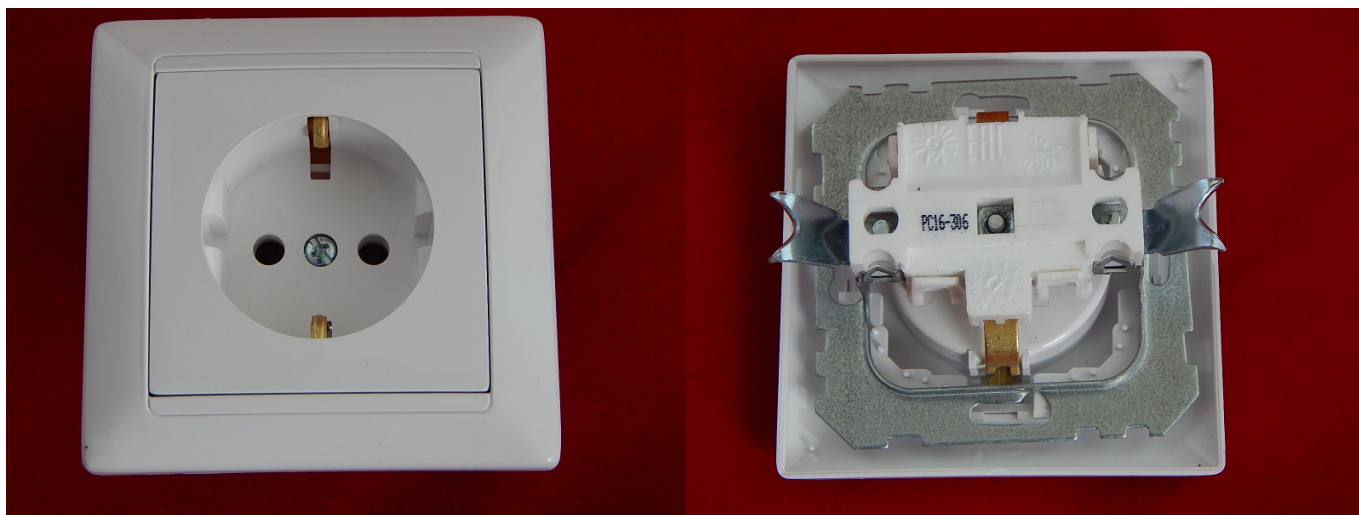

**Артикул: 12444**

**Цена в прайсе: 903 тг.**

**Розетка РС16-306 штепсельная скрытой установки**

Розетка штепсельная для скрытой установки с заземляющим контактом

Напряжение: 220..250 В

Номинальный ток: 16 А

Частота тока: 50 Гц

Климатическое исполнение: УХЛ4

Сечение проводников: от 1,5 до 2,5 мм<sup>2</sup>

Степень защиты: IP20

Установочные размеры: 65..75 мм

Заземляющий контакт: Есть

Габаритные размеры: 82×82×39,2 мм