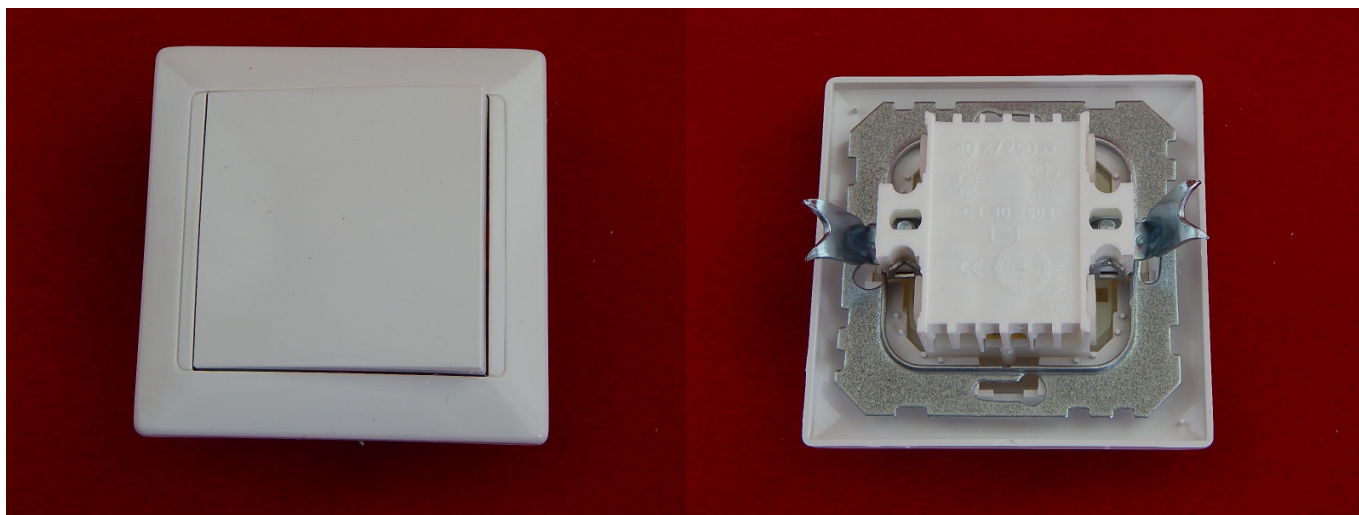

Выключатель С1 10-801 одноклавишный скрытой установки

Выключатель одноклавишный скрытой установки

Напряжение: 220..250

Номинальный ток: 10 А

Частота тока: 50 Гц

Климатическое исполнение: УХЛ4

Сечение проводников: от 0,75 до 2,5 мм²

Степень защиты: IP20

Установочные размеры: 65..75 мм

Габаритные размеры: 82×82×34.5 мм

Количество в упаковке: 60 шт.

Изготовитель: Беларусь "Bylectrica"