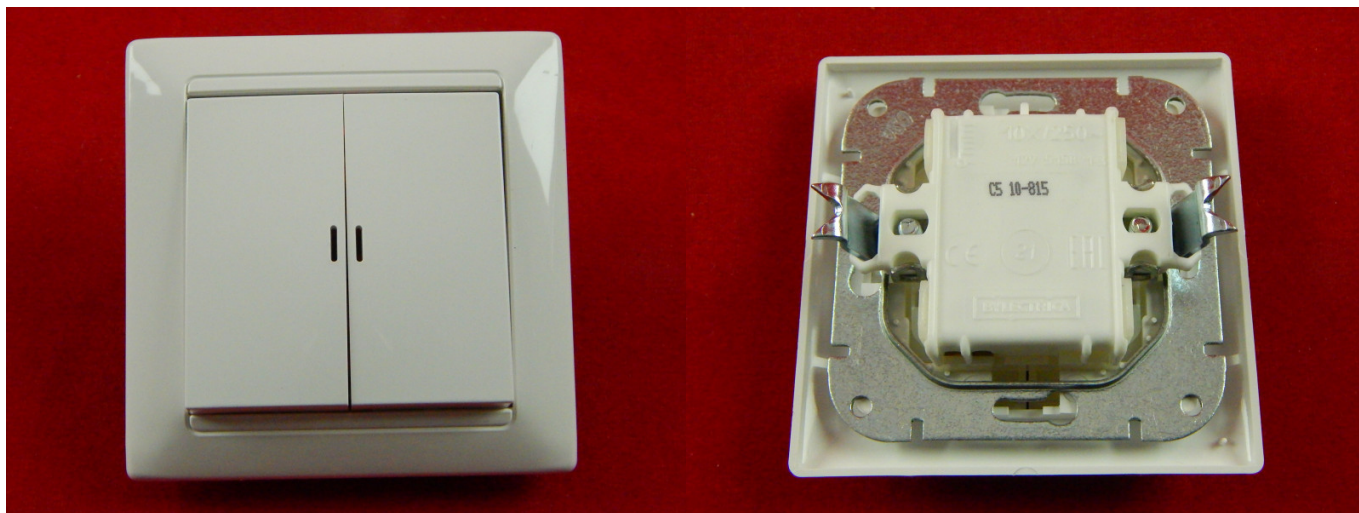

**Выключатель С5 10-815 двухклавишный со световой индикацией
скрытой установки**

Выключатель двухклавишный со световой индикацией скрытой установки

Выключатель 2-й со световой индикацией скрытой установки. BYLECTRICA C5 10-815 изготовлен из АБС-пластика, который обладает высокой ударпрочностью, термостойкостью, устойчивостью к воздействию солнечных лучей.

Характеристика товара:

- Напряжение: 220..250 В
- Номинальный ток: 10 А
- Частота тока: 50 Гц
- Климатическое исполнение: УХЛ4
- Сечение проводников: от 0,75 до 2,5 мм²
- Степень защиты: IP20
- Установочные размеры: 65..75 мм
- Габаритные размеры: 86×86×34.5 мм