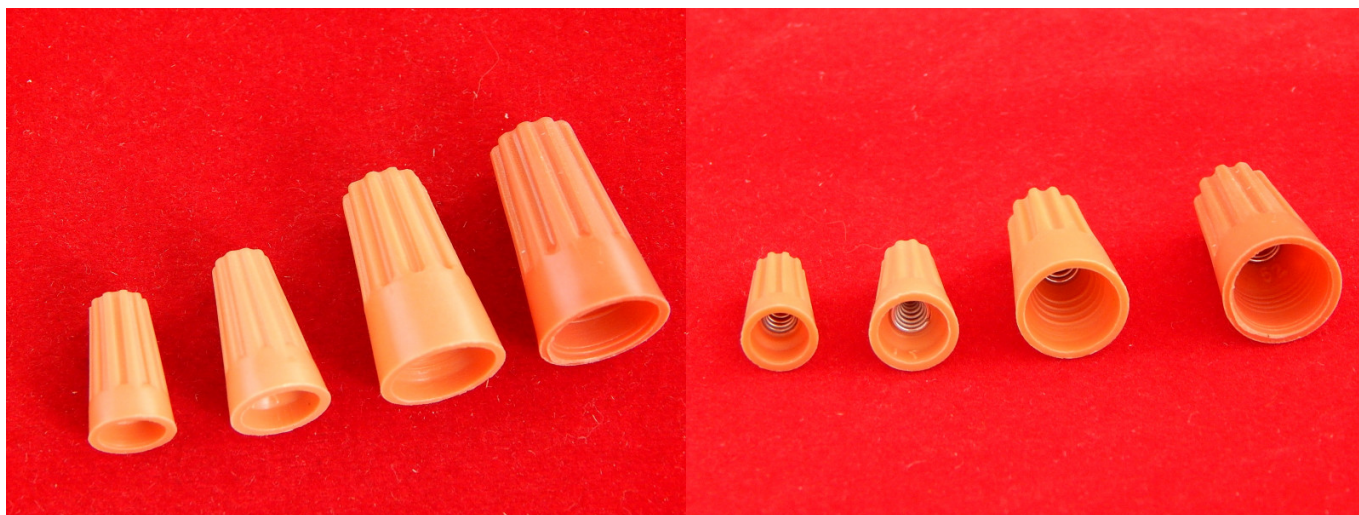

### **Соединительные изолирующие зажимы Сиз**

Соединительные изолирующие зажимы типа СИЗ используются для электрического соединения, фиксации и изоляции пучка проводов.

Зажимы СИЗ при монтаже не требуют использования специального инструмента.

Зажим накручивают на предварительно зачищенные и соединенные вместе концы проводов в несколько оборотов до упора.

Встроенная конусообразная анодированная пружина обеспечивает надежную фиксацию и соединение проводов, а корпус выполняет функцию изоляции.