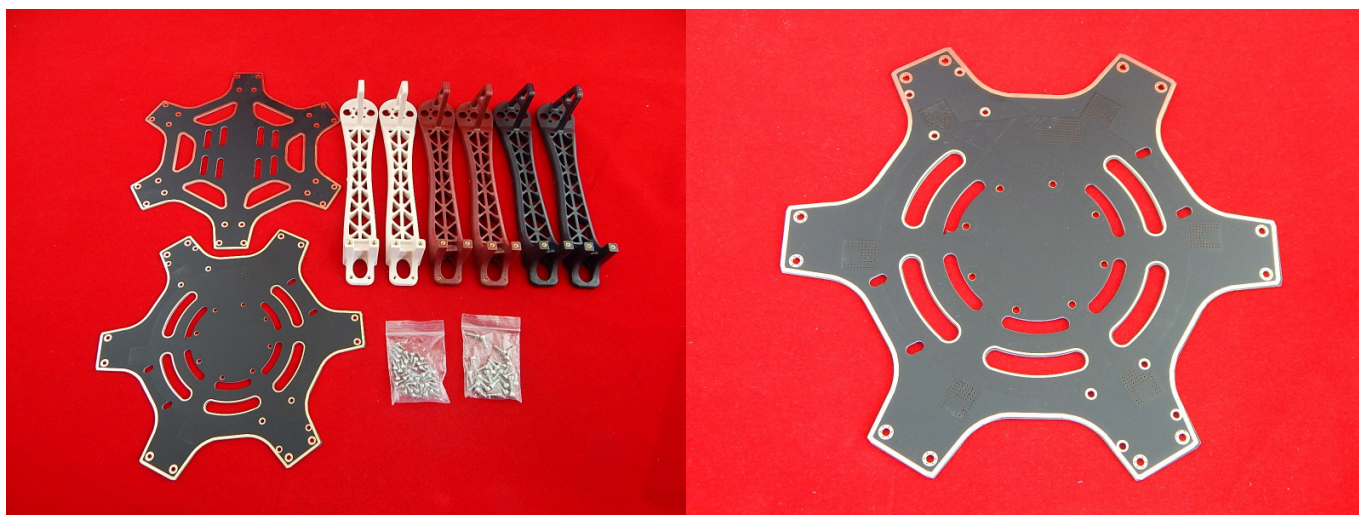

г. Караганда, ул. Алиханова 37, офис 108
г. Астана, ул. Ауэзова, 33/1, офис 210

E-Mail: support@radiomart.org

Артикул: 12630

Цена в прайсе: 19335 тг.

Корпус для гексакоптера 6 осевой Immersion Gold F550

Сборная рама для гексакоптера, разместите двигатели и плату управление на свои места и гексакоптер готов для взлета.

Средняя часть корпуса выполнена из печатной платы с местами для подключения питания к двигателям что облегчает сборку и надежность конструкции.

Крепления для двигателей сделаны из литого пластика что придает крепкость всей конструкции.

Комплектация:

2 Печатные платы (Центральная часть верх и низ)
4 Стойки под двигатели (2 белые, 2 Бордовые, 2 Черные)
Комплект болтов

Размер по диагонали 550мм