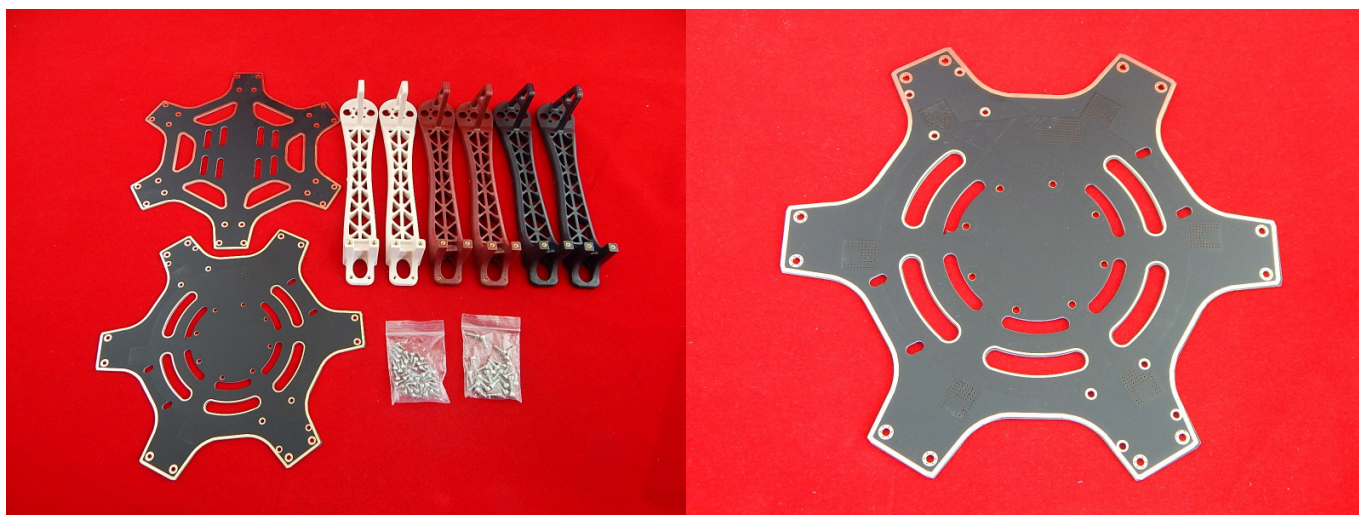

г. Караганда, ул. Алиханова 37, офис 108
г. Астана, ул. Ауэзова, 33/1, офис 210

E-Mail: support@radiomart.org

Артикул: 12630

Цена в прайсе: 20790 тг.

Корпус для гексакоптера 6 осевой Immersion Gold F550

Сборная рама для гексакоптера, разместите двигатели и плату управление на свои места и гексакоптер готов для взлета.

Средняя часть корпуса выполнена из печатной платы с местами для подключения питания к двигателям что облегчает сборку и надежность конструкции.

Крепления для двигателей сделаны из литого пластика что придает крепкость всей конструкции.

Комплектация:

2 Печатные платы (Центральная часть верх и низ)
4 Стойки под двигатели (2 белые, 2 Бордовые, 2 Черные)
Комплект болтов

Размер по диагонали 550мм