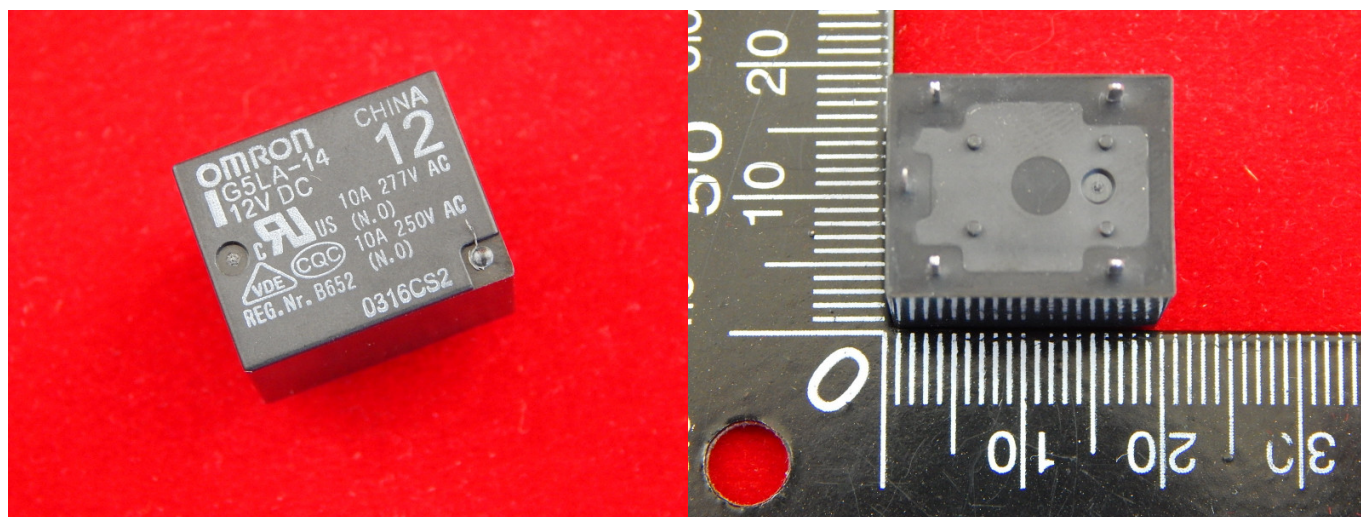

G5LA14DC12 Реле 12В, 5А

G5LA14DC12 Реле SPDT (1 Form C) 12В, 5А

Категория продукта: Реле общего назначения

Напряжение катушки: 12 VDC

Форма контакта: SPDT (1 Form C)

Номинальный ток через контакт: 5 А

Вид монтажа: В отверстие на плату

Сопротивление катушки: 400 Ohms

Ток в катушке: 30 mA

Материал контакта: Silver Tin Oxide (AgSnO)

Высота: 15.6 mm

Длина: 19.8 mm

Потребляемая мощность: 360 mW

Серия: G5LA

Ширина: 15.6 mm

Другие названия товара №: 659370 G5LA1412DC G5LA6017E

Вес изделия: 7.500 g