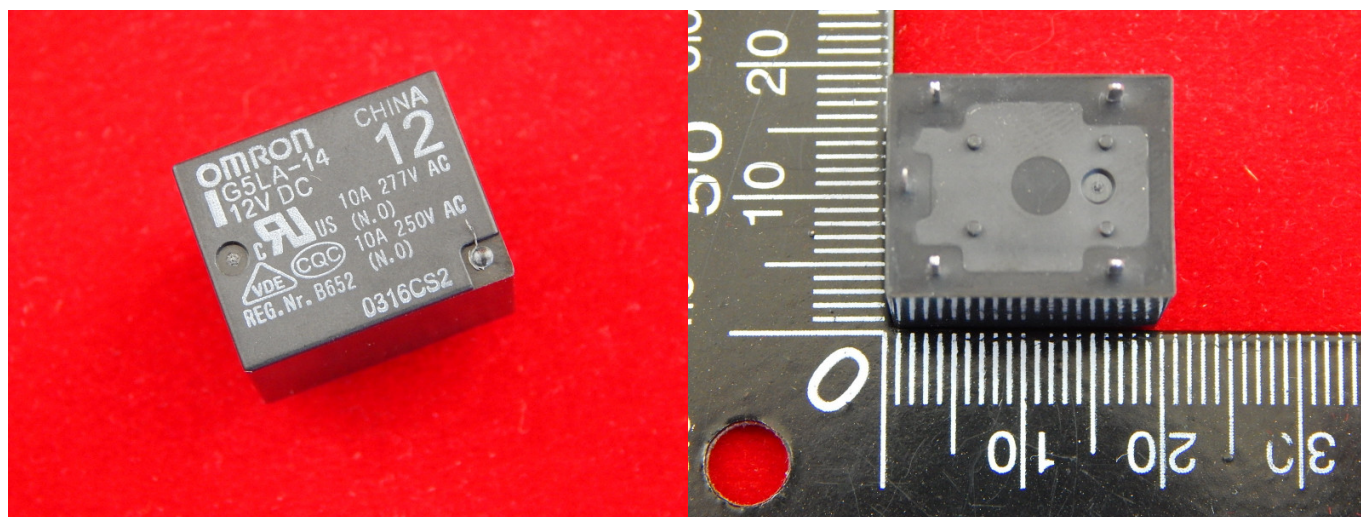

**Артикул: 12678**

**Цена в прайсе: 2310 тг.**

**G5LA14DC12 Реле 12В, 5А**

G5LA14DC12 Реле SPDT (1 Form C) 12В, 5А

Категория продукта: Реле общего назначения

Напряжение катушки: 12 VDC

Форма контакта: SPDT (1 Form C)

Номинальный ток через контакт: 5 А

Вид монтажа: В отверстие на плату

Сопротивление катушки: 400 Ohms

Ток в катушке: 30 mA

Материал контакта: Silver Tin Oxide (AgSnO)

Высота: 15.6 mm

Длина: 19.8 mm

Потребляемая мощность: 360 mW

Серия: G5LA

Ширина: 15.6 mm

Другие названия товара №: 659370 G5LA1412DC G5LA6017E

Вес изделия: 7.500 g