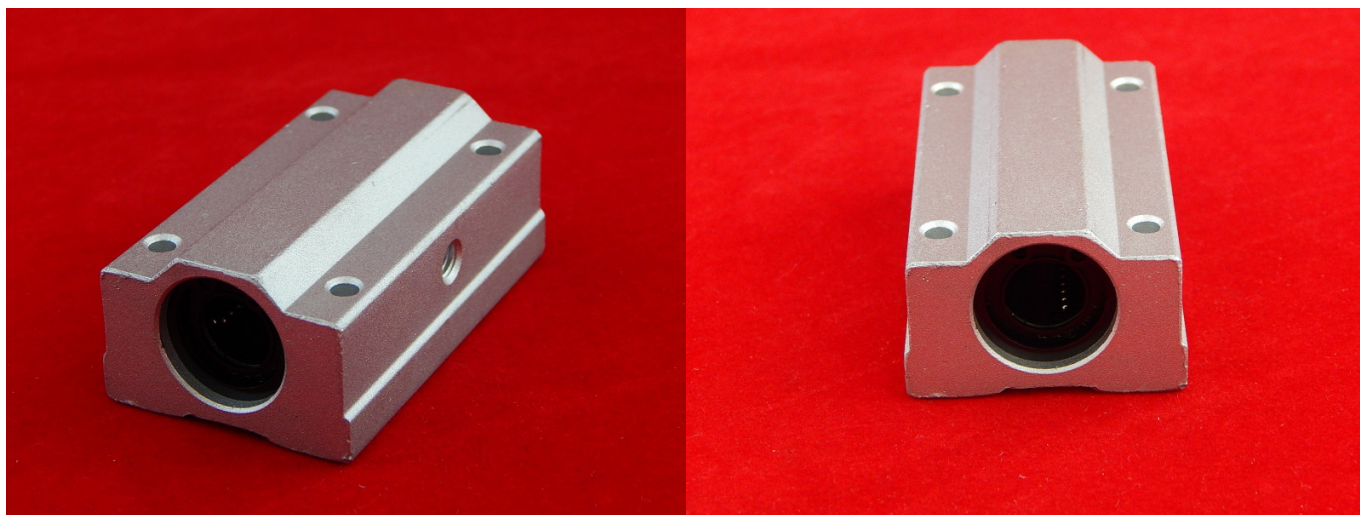

Линейный подшипник в корпусе SCS12LUU, 12мм

Линейный подшипник качения на полированный направляющий вал SFC и WC диаметром 12 мм.

Подшипники в корпусе (Линейные подшипники в корпусе SCS) позволяют без дополнительных ухищрений использовать готовые посадочные места размера М4 для крепления печатающих головок и порталов второй оси.

Внутренний диаметр 12мм. (Диаметр вала)

Длина: 70мм

Ширина: 43мм

Толщина: 30мм