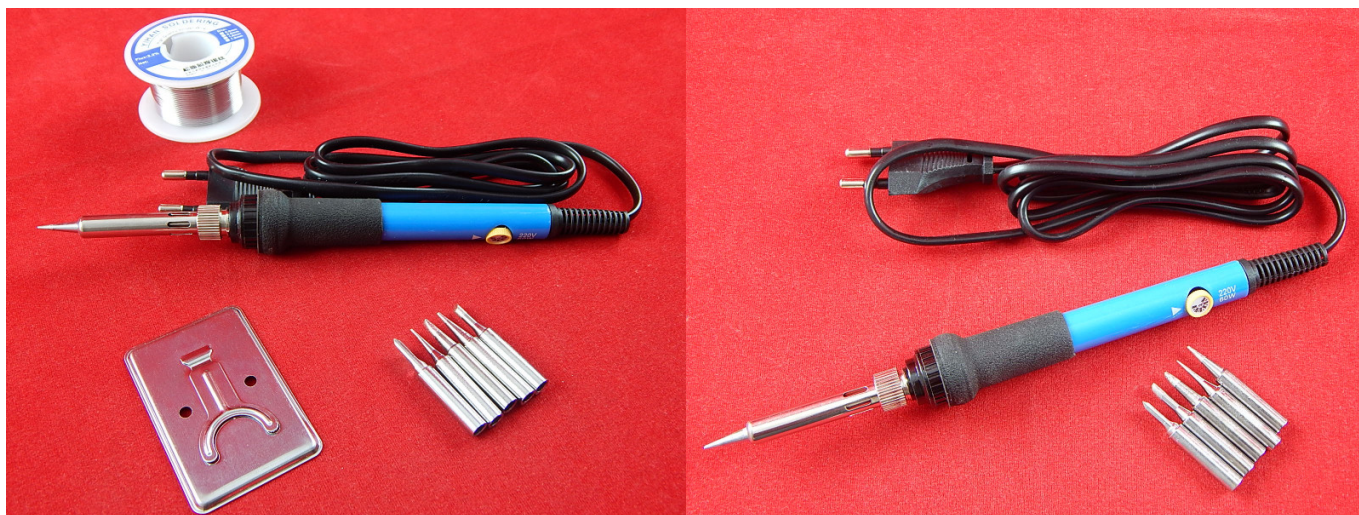

Паяльник 220В, 60W широко распространен для эксплуатации в бытовых условиях. Позволяет легко и быстро произвести монтаж электронных схем, подключить электропроводку и пр. Паяльник имеет регулировку температуры, а так же комплект сменных жал.

Технические характеристики пласт./ручк., медный наконечник, 220В, 60W:

Мощность: 60 Вт

Напряжение: 220 В

Тип: паяльник

Форма жала: комплект жал

Тип питания: электрический

Материал рукояти: пластик

Температура нагрева: 450 °С