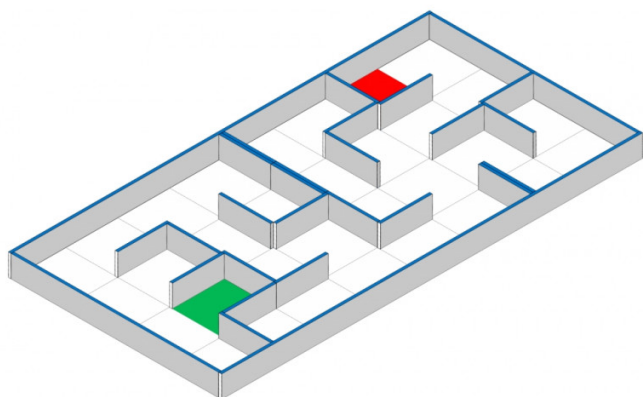

Лабиринт Roboland

Поле "Лабиринт" идеально подходит не только для тренировки роботов, но и для соревнований, в которых могут участвовать как начинающие, так и опытные робототехники.

Поле изготовлено из ламинированного ЛДСП, окрашенного в белый цвет.

Основание поля "Лабиринт" состоит из двух листов белого ЛДСП и внешних бортиков. В собранном состоянии внутренний размер 2400x1200мм, внешний размер 2432x1232 мм, высота бортика 115 мм, толщина ботика 16 мм. Примерный вес - 46 кг.

Комплект элементов для поля лабиринт:

Состоит из 22 элементов со стенкой и 10 элементов без стенки выполненных из белого ЛДСП.

Высота стенки 150 мм, толщина 16 мм.

Толщина основания 16 мм., размер 300x300 мм.