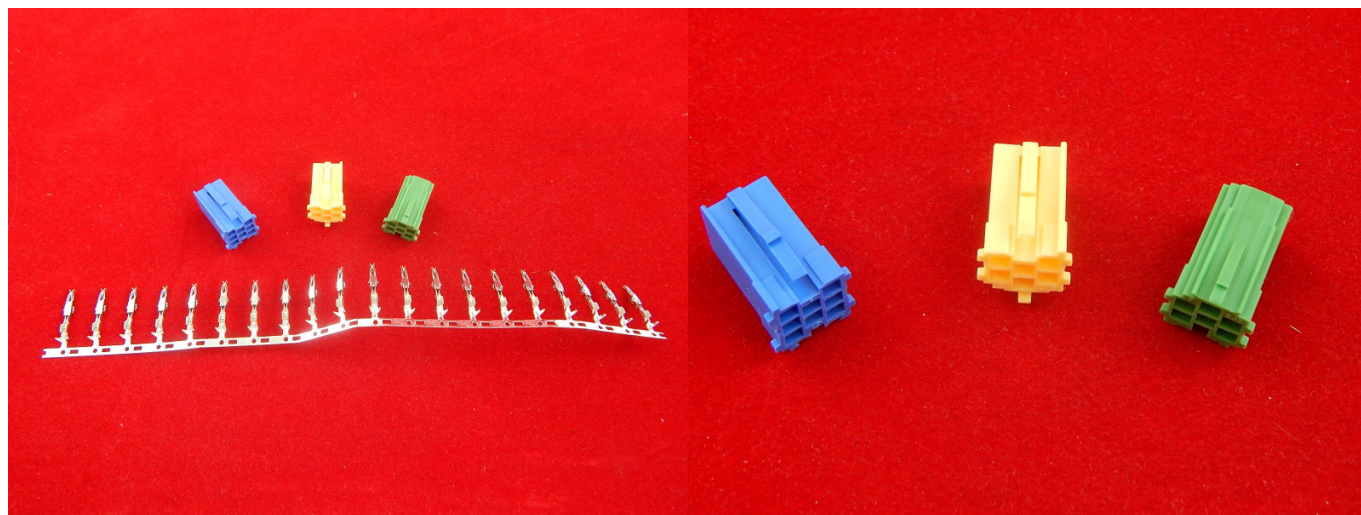

Разъемы Mini ISO для магнитол

Разъемы Mini ISO (мини ИСО) для магнитол Приора, Гранта, Калина.

Кабель Разъемы Mini ISO. Подходят для подключения камеры заднего вида и усилителя в Гранта, Приора, Калина, Датсун.

Колодка	Контакт	Назначение
A	1	Датчик заднего хода (+12В)
A	4	Клемма 30
A	6	Подсветка
A	7	Клемма 30
A	8	Масса
V	1	"+" Динамик задний правый
V	2	"-" Динамик задний правый
V	3	"+" Динамик передний правый
V	4	"-" Динамик передний правый
V	5	"+" Динамик передний левый
V	6	"-" Динамик передний левый
V	7	"+" Динамик задний левый
V	8	"-" Динамик задний левый
C	1	Лин. выход задний левый
C	2	Лин. выход задний правый
C	3	Лин. выход земля (Масса)
C	4	Лин. выход передний левый
C	5	Лин. выход передний правый
C	6	Выход вкл. усилителя (+8.5В)
C	7	Лин. вход (+0,5В)
C	8	Лин. вход земля (Масса)
C	9	LIN-BUS
C	10	CAN-H
C	11	Масса
C	12	CAN-L
C	13	...
C	14	...
C	15	...
C	16	Видео вход (Масса)
C	17	...
C	18	...
C	19	Видео вход (75 Ом)
C	20	...