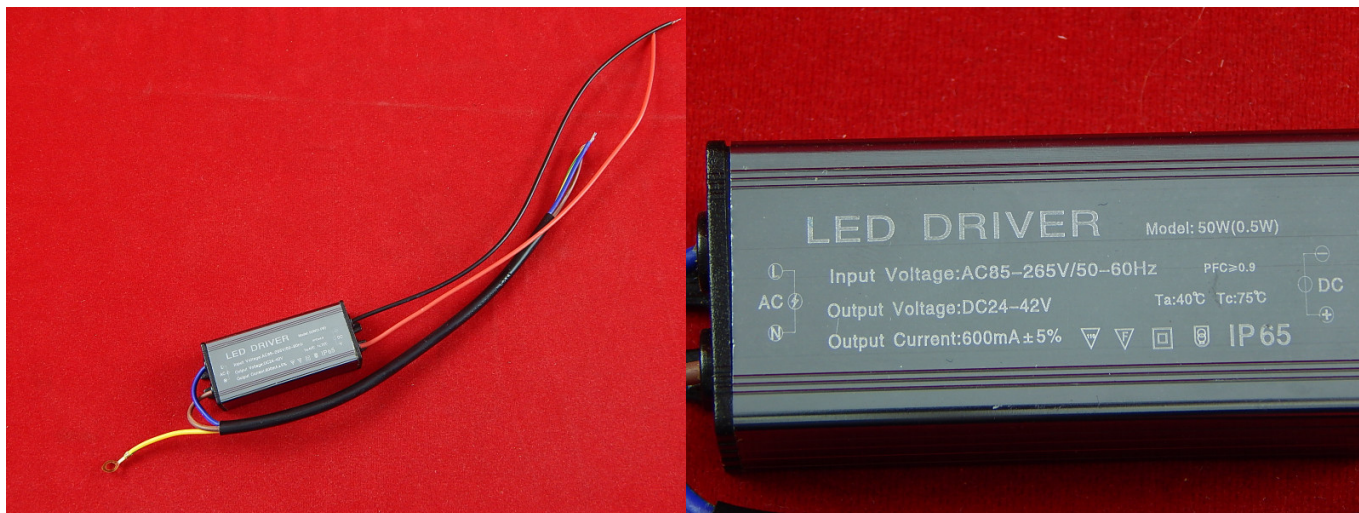

г. Караганда, ул. Алиханова 37, офис 108
г. Алматы, ул. Байтурсынова 85, блок Г,
офис 11
г. Астана, проспект Абая, 24/1, офис 47

E-Mail: support@radiomart.org

Артикул: 13119

Цена в прайсе: 3037 тг.

Светодиодный led драйвер для прожектора 50Вт (40Вт номинальная мощность)

Обязательно убедитесь, что мощность матрицы светильника либо прожектора совпадает с мощностью данного драйвера. Также требуется уточнить диапазон напряжений на выходе.

Драйвер на LED прожектора для КОБ матрицы мощностью 50 Вт — это компактное электрическое устройство, нужное для использования любых прожекторов, самых разных уличных светильников, различных самодельных светильников.

Характеристики:

- Мощность: 50Вт;
- Номинальная мощность: 40Вт;
- Входное напряжение переменное/AC: 85-265V 50/60Hz;
- Выходное напряжение: DC(24-42)V;
- Выходной ток: 600mA ± 5%.