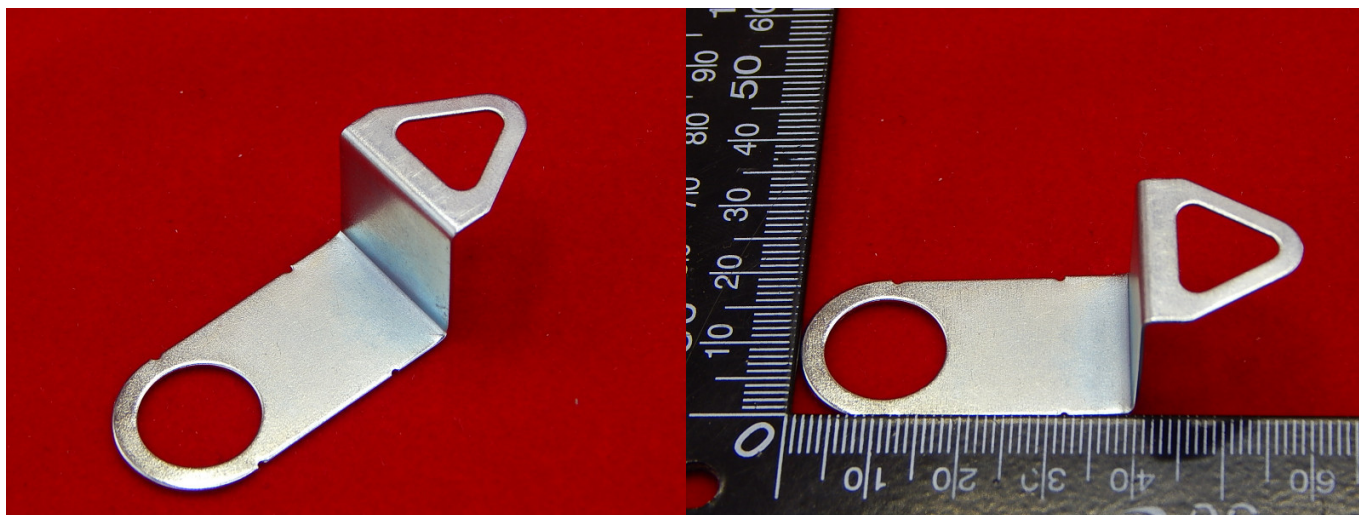

Крепление для настенных часов и механизмов, не имеющих встроенного подвеса.

Вес: 5 гр

Размер: 60 x 20 x 20 мм