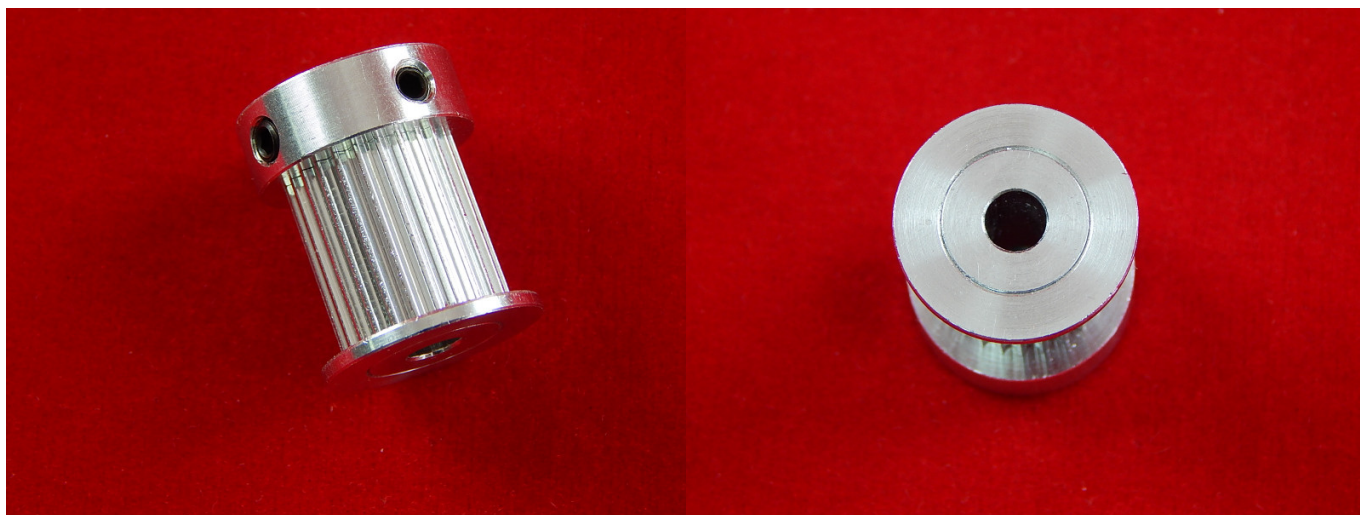

**Артикул: 13412**

**Цена в прайсе: 3697 тг.**

**Шкив GT2-15 мм (25 зубьев, 5 мм)**

Шкив GT2-15 мм с 25 зубьями и внутренним диаметром 5 мм

Используется с ремнями GT2-15.

Внутренний диаметр: 5 мм

Количество зубьев: 25 шт

Размер: 24x20x20 мм