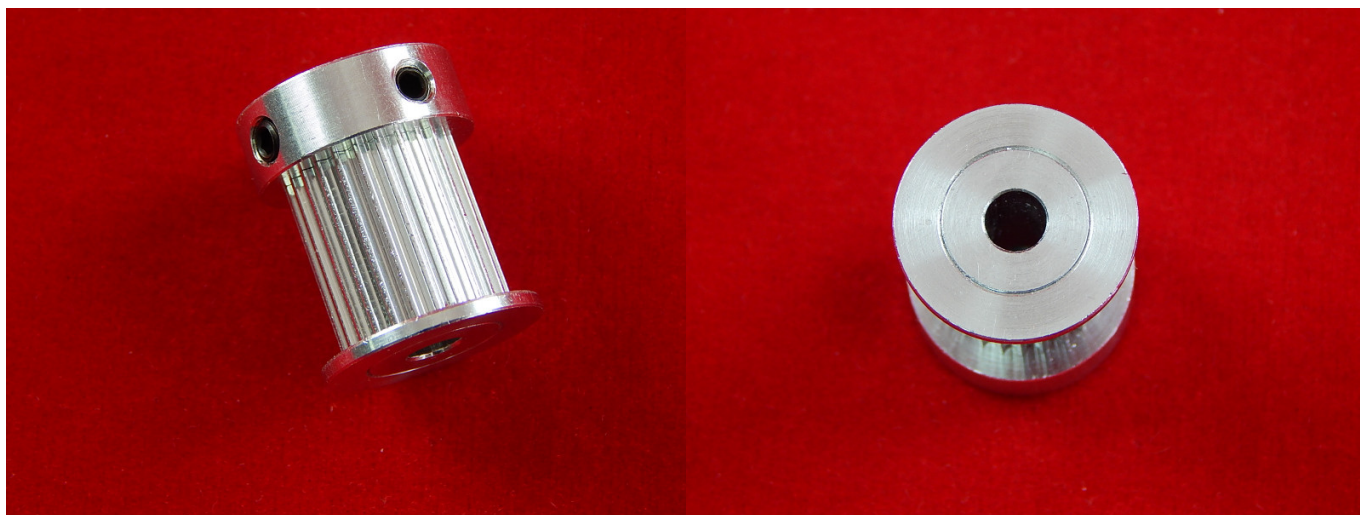

Шкив GT2-15 мм (25 зубьев, 5 мм)

Шкив GT2-15 мм с 25 зубьями и внутренним диаметром 5 мм

Используется с ремнями GT2-15.

Внутренний диаметр: 5 мм

Количество зубьев: 25 шт

Размер: 24x20x20 мм