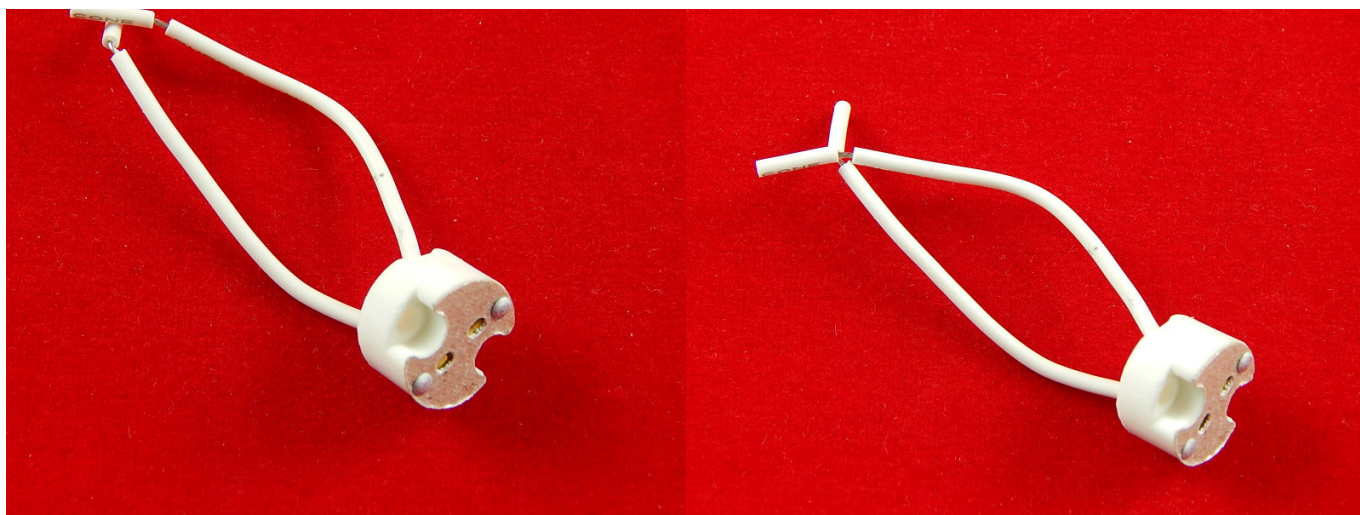

г. Караганда, ул. Алиханова 37, офис 108
г. Астана, ул. Ауэзова, 33/1, офис 210

E-Mail: support@radiomart.org

Артикул: 13502

Цена в прайсе: 188 тг.

Патрон для цоколя GU5.3

Электрический патрон для подключения лампочек с цоколем GU5.3. Провода находятся в мягкой силиконовой изоляции.

Электрический патрон - это установочное электротехническое изделие, служащее для разъемного подключения электрических лампочек и других искусственных источников света к электропроводке. Электрический патрон является неотъемлемой частью любого светильника или люстры и зачастую выполняет задачу не только передачи электрического тока, а и держателя абажура, плафона, других предметов эстетики и устройств управления освещением.