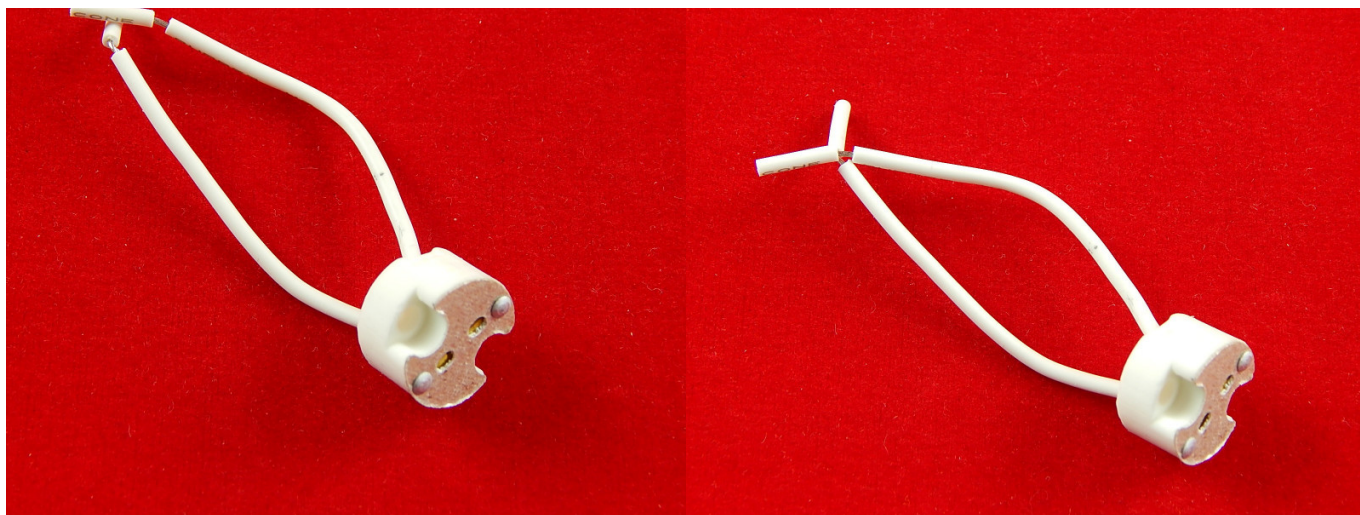

г. Караганда, ул. Алиханова 37, офис 108
г. Алматы, ул. Байтурсынова 85, блок Г,
офис 11
г. Астана, проспект Абая, 24/1, офис 47

E-Mail: support@radiomart.org

Артикул: 13502

Цена в прайсе: 188 тг.

Патрон для цоколя GU5.3

Электрический патрон для подключения лампочек с цоколем GU5.3. Провода находятся в мягкой силиконовой изоляции.

Электрический патрон - это установочное электротехническое изделие, служащее для разъемного подключения электрических лампочек и других искусственных источников света к электропроводке. Электрический патрон является неотъемлемой частью любого светильника или люстры и зачастую выполняет задачу не только передачи электрического тока, а и держателя абажура, плафона, других предметов эстетики и устройств управления освещением.