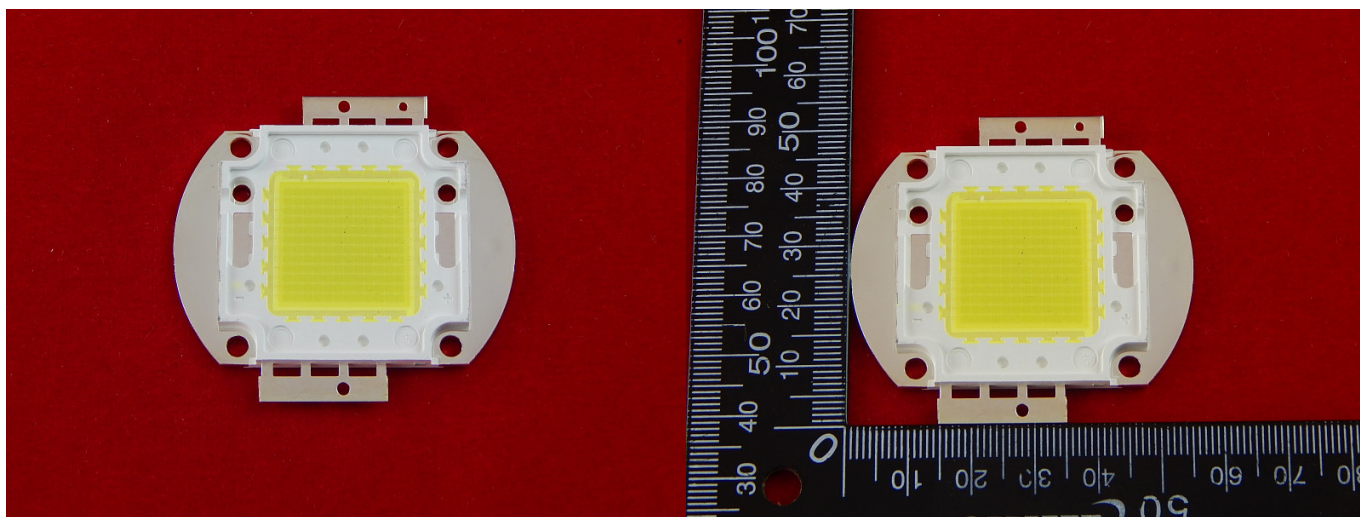

г. Караганда, ул. Алиханова 37, офис 108
г. Астана, ул. Ауэзова, 33/1, офис 210

E-Mail: support@radiomart.org

Артикул: 13517 Цена в прайсе: 14840 тг.

Светодиодная матрица 150Вт (6000К, 14000Лм, 35В)

Светодиодная матрица 150Вт, цвет - холодный белый, световой поток - 14000-15000Лм

Мощность: 150 Вт

Тип кристалла: 45x45mil

Световой поток: 14000-15000Лм

Напряжение: 31-36В

Сила тока: 3000-3600 мА

Размер: 52*56 мм

Цветовая температура: Белый с голубым оттенком (8000К...10000К)

Для работы необходимо обеспечить надлежащее охлаждение с радиатором и термопастой с установленным кулером