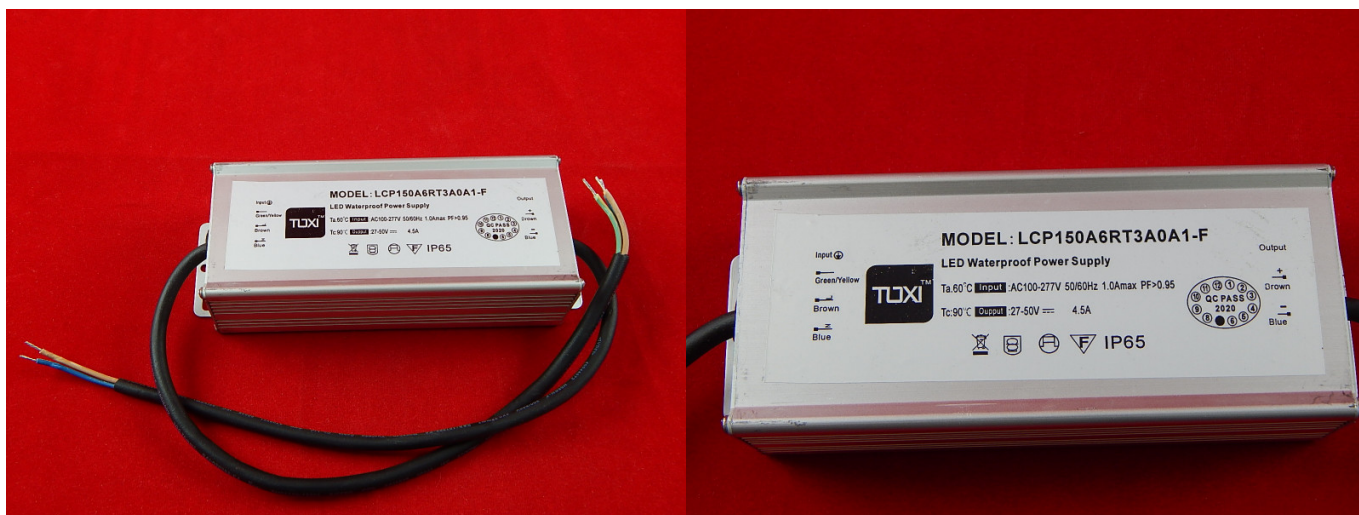

г. Караганда, ул. Алиханова 37, офис 108  
г. Астана, ул. Ауэзова, 33/1, офис 210

E-Mail: [support@radiomart.org](mailto:support@radiomart.org)

**Артикул: 13518      Цена в прайсе: 31683 тг.**

**Светодиодный LED драйвер 150W, 4.5A**

Драйвер на led прожектора для КОБ матрицы мощностью 150 Вт — это компактное электрическое устройство, нужное для использования любых прожекторов, самых разных уличных светильников, различных самодельных светильников.

Выходное напряжение: DC(22-43)V

Выходной ток: 4,5A ± 5%