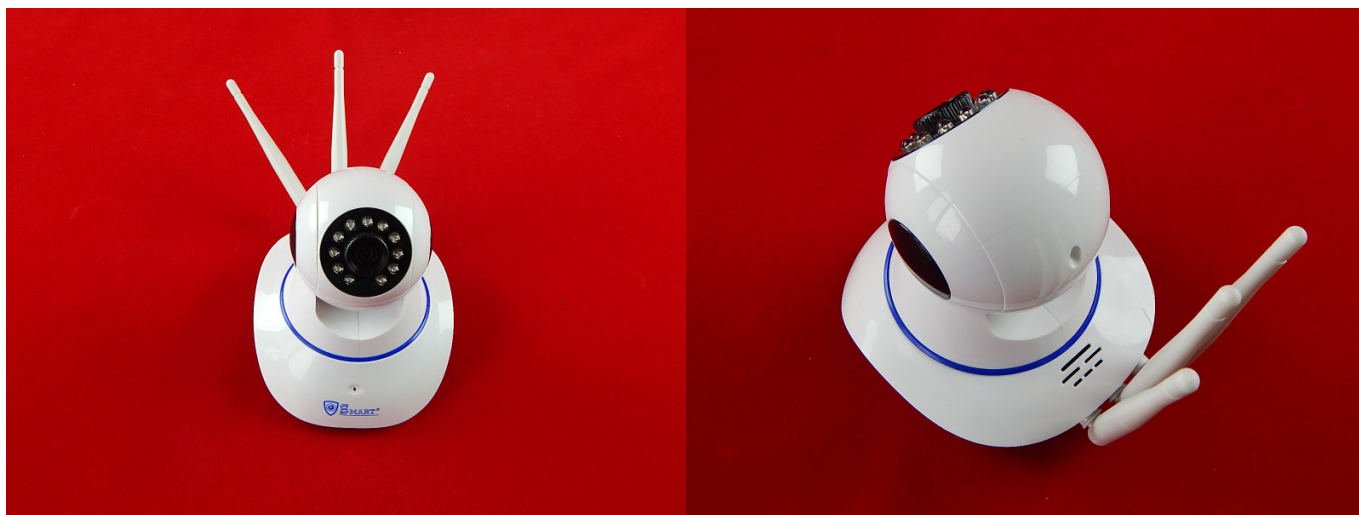

Wi-Fi камера Smart Security System SM50X4

Беспроводная камера с функцией ночного видения.

Беспроводная IP-камера предназначена для трансляции видео и аудио в HD-качестве по технологии P2P через сеть Интернет. Поворотные IP камеры с модулем Wi-Fi – это отличное решение для организации видеонаблюдения в небольших помещениях, таких как офис, дом, квартира, дача, гараж, магазин, автосалон, в строительстве и другие помещения, где необходим удалённый виде и аудио контроль. Так же на основе данных типов камер можно организовать систему видеонаблюдения, состоящую из нескольких устройств и через Интернет вести визуальный дистанционный контроль сразу за несколькими помещениями. И все это из любой точки мира!

В камере реализована функция детектора движения, по которому осуществляется видеозапись на карту памяти microSD на 64 Гб с отправкой сигнала тревоги на мобильные устройства (просмотр возможен до 5 пользователей одновременно). Настройка и управление камеры производится при помощи расширенного программного обеспечения с мобильных устройств под управлением Android, iOS и Windows PC.

Характеристики:

- разрешение 960P (HD) 1280 x 960;
- угол обзора объектива 60 градусов;
- встроенная ИК подсветка;
- встроенный Wi-Fi;
- поддержка карт памяти до 64Gb;
- встроенный микрофон;
- встроенный динамик;
- узел крепления на стене в комплекте;
- поддержка P2P протокола;

— угол поворота «головы» камеры по горизонтали 350 градусов, по вертикали 90 градусов.

Программа для управления под [Android](#) и под [iOS](#).

Для просмотра видео с SD карты установленной в камере необходим специальный плеер.
Скачать его можно ниже.