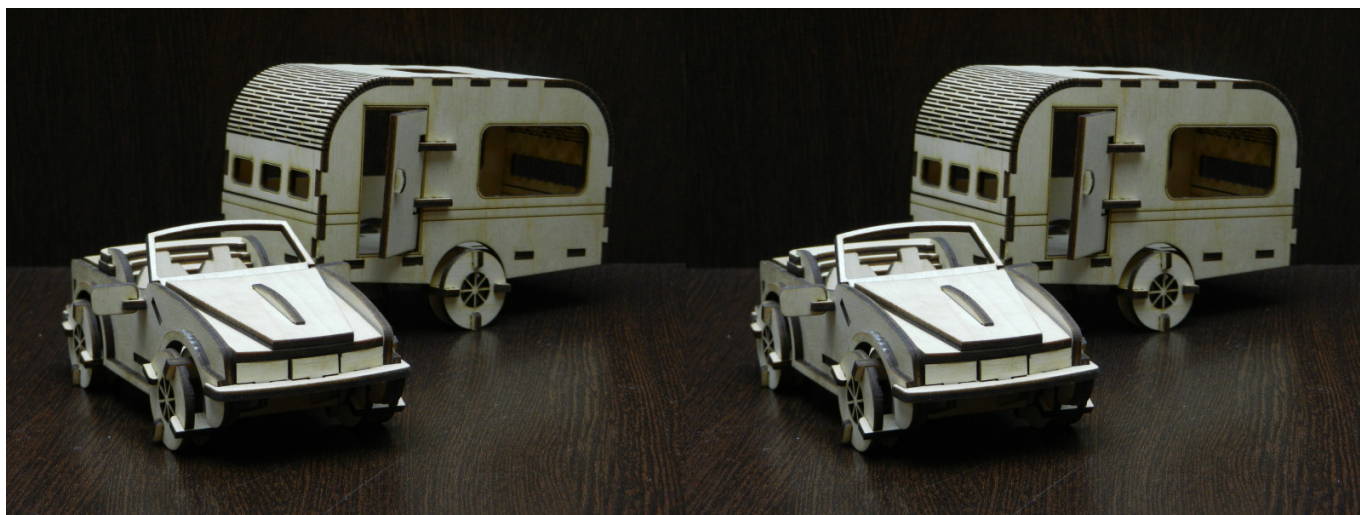

г. Караганда, ул. Алиханова 37, офис 108
г. Алматы, ул. Байтурсынова 85, блок Г,
офис 11
г. Астана, проспект Абая, 24/1, офис 47

E-Mail: support@radiomart.org

Артикул: 13629

Цена в прайсе: 4016 тг.

Конструктор Кабриолет с Домом на колёсах

Оригинальный деревянный конструктор с отсоединяющимся домом на колёсах.

Конструктор вырезан с помощью лазера из листового материала (фанера).

Размеры:

Длина: 350 мм

Ширина: 85 мм

Высота: 100 мм

Заказать данный конструктор или другие изделия похожего характера можете на нашем сайте, если вы не нашли ничего подходящего в нашем каталоге то напишите нам на электронный адрес support@radiomart.org и мы изготовим специально для вас нужные вещи под заказ.