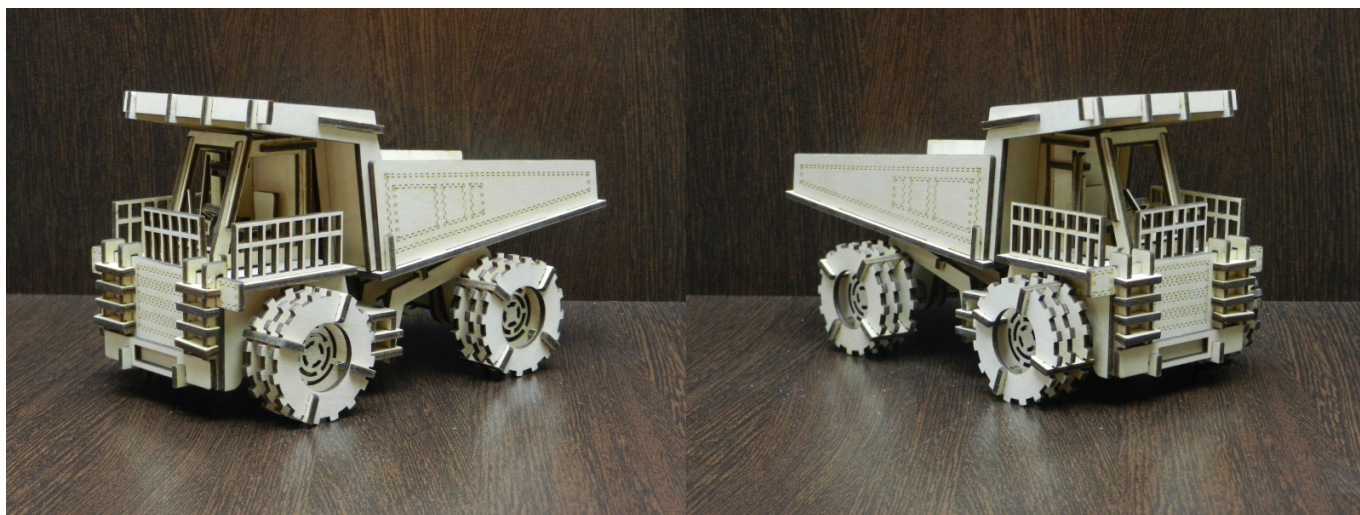

Конструктор БелАЗ

Конструктор "БелАЗ" непременно увлечет ребенка, ведь с его помощью можно собрать деревянный грузовой автомобиль. Собранный игрушку можно раскрасить, а благодаря крутящимся колесам, БелАЗ может перевозить небольшие грузы.

Конструктор вырезан с помощью лазера из листового материала (фанера).

Размеры:

Длина: 235 мм

Ширина: 125 мм

Высота: 130 мм

Заказать данный конструктор или другие изделия похожего характера можете на нашем сайте, если вы не нашли ничего подходящего в нашем каталоге то напишите нам на электронный адрес support@radiomart.org и мы изготовим специально для вас нужные вещи под заказ.