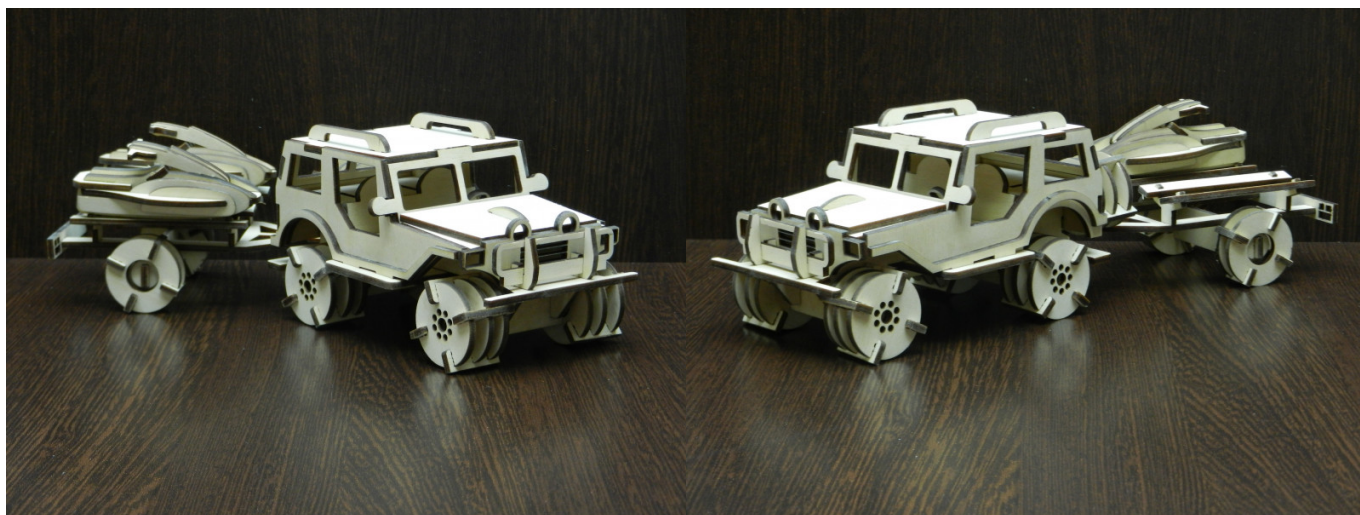

**Артикул: 13786**

**Цена в прайсе: 3323 тг.**

**Конструктор Джип**

И ребёнок, и взрослый будут в восторге от процесса сборки деревянного Джипа ! А предвкушение чуда и жажда увидеть готовый результат добавят ярких эмоций.

Конструктор Джип вырезан с помощью лазера из листового материала (Фанера).

**Размер:**

**Длина:** 280 мм

**Высота:** 90 мм

**Ширина:** 85 мм

Заказать данный конструктор или же другие изделия похожего характера можете на нашем сайте, если вы не нашли ничего подходящего в нашем каталоге то напишите нам на электронный адрес [support@radiomart.org](mailto:support@radiomart.org) и мы изготовим специально для вас нужные вещи под заказ.