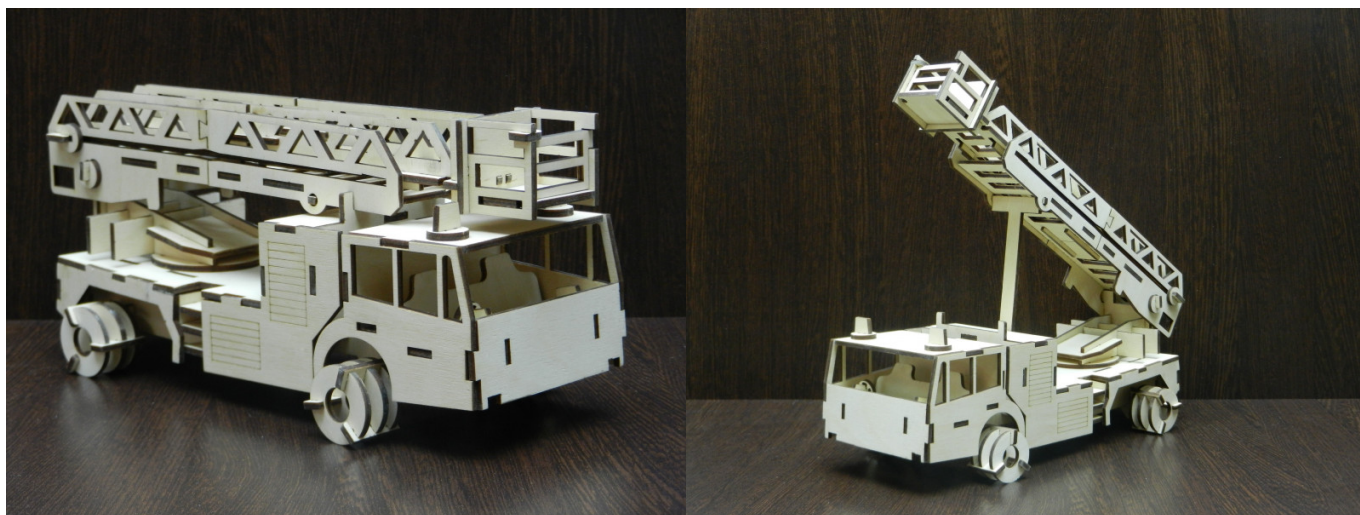

Конструктор Пожарная машина

Конструктор собирается по номеркам, в большую пожарную машину. Пожарная стрела с люлькой выдвигается, поднимается и поворачивается

Конструктор вырезан с помощью лазера из листового материала (Фанера).

Размер:

Длина: 280 мм

Высота: 138 мм

Ширина: 125 мм

Размер выдвинутой стрелы: 475 мм

Заказать данный конструктор или же другие изделия похожего характера можете на нашем сайте, если вы не нашли ничего подходящего в нашем каталоге то напишите нам на электронный адрес support@radiomart.org и мы изготовим специально для вас нужные вещи под заказ.