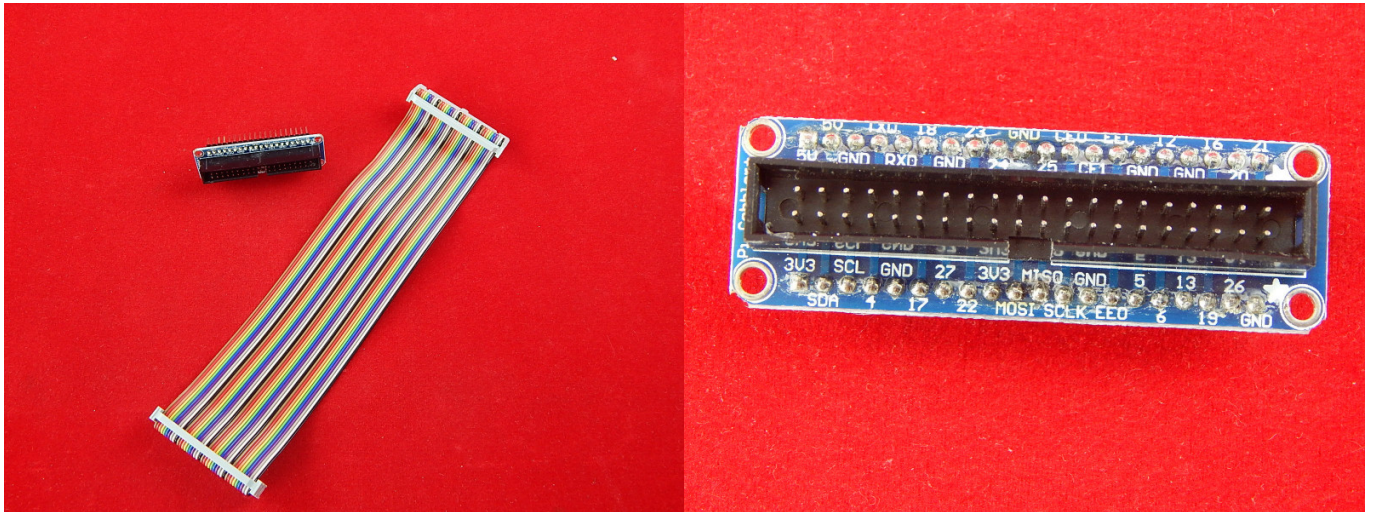

**Цена в прайсе: 1541 тг.**

**Шлейф для Raspberry Pi + плата расширения GPIO для макетной платы**

Переходник контактов с разъема на Raspberry Pi на контакты для подключения к макетной плате для более удобной работы при использовании данных контактов.