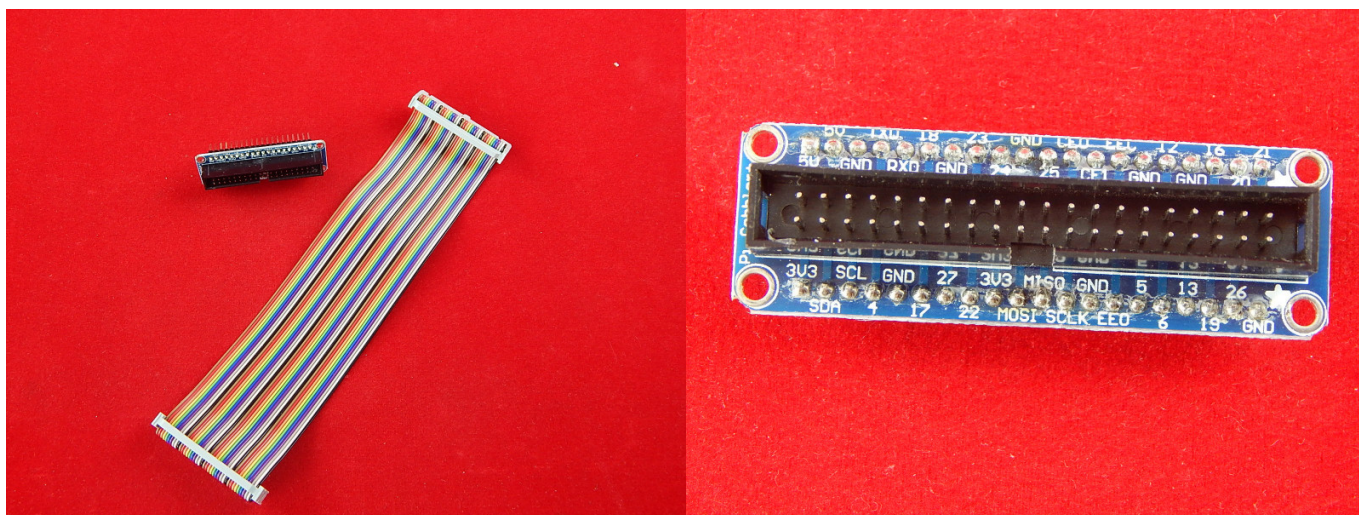

г. Караганда, ул. Алиханова 37, офис 108  
г. Астана, ул. Ауэзова, 33/1, офис 210

E-Mail: [support@radiomart.org](mailto:support@radiomart.org)

**Артикул: 13806**

**Цена в прайсе: 1651 тг.**

**Шлейф для Raspberry Pi + плата расширения GPIO для макетной платы**

Переходник контактов с разъема на Raspberry Pi на контакты для подключения к макетной плате для более удобной работы при использовании данных контактов.