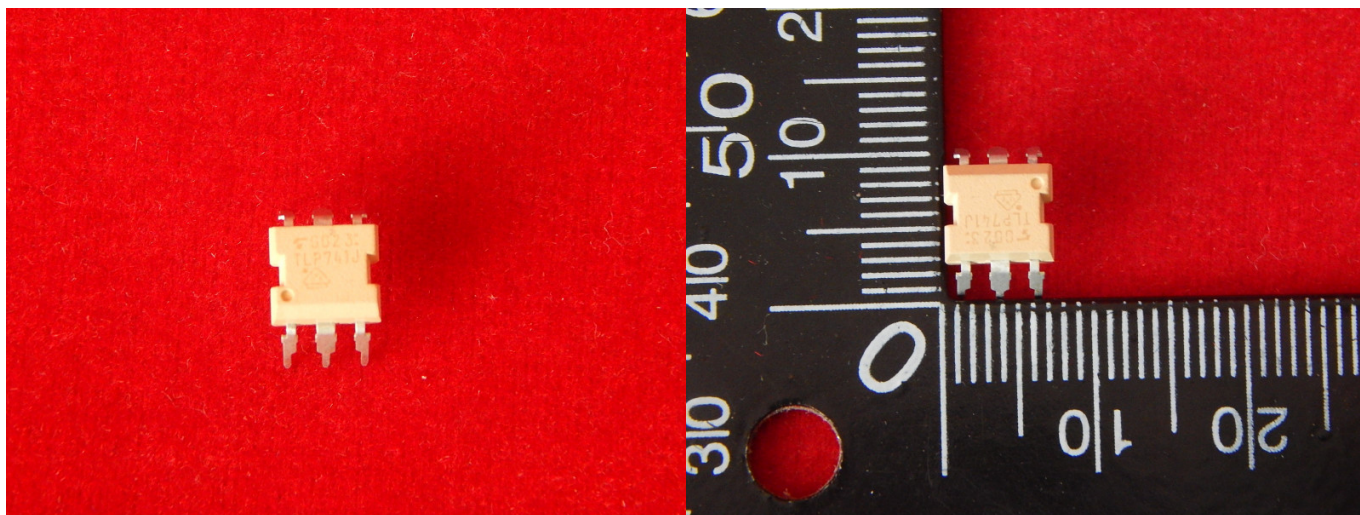

**Цена в прайсе: 330 тг.**

**TLR741J, Оптопара с симисторным выходом 4.0kV 600V 3.0A 150mA 0.25W**

TLR741J, Оптопара с симисторным выходом 4.0kV 600V 3.0A 150mA 0.25W

Тип выхода фототиристор

Напряжение изоляции,кВ 4

Максимальный прямой ток,мА 150

Максимальное выходное напряжение, В 600

Время включения/выключения, мкс 10

Тип корпуса dip6