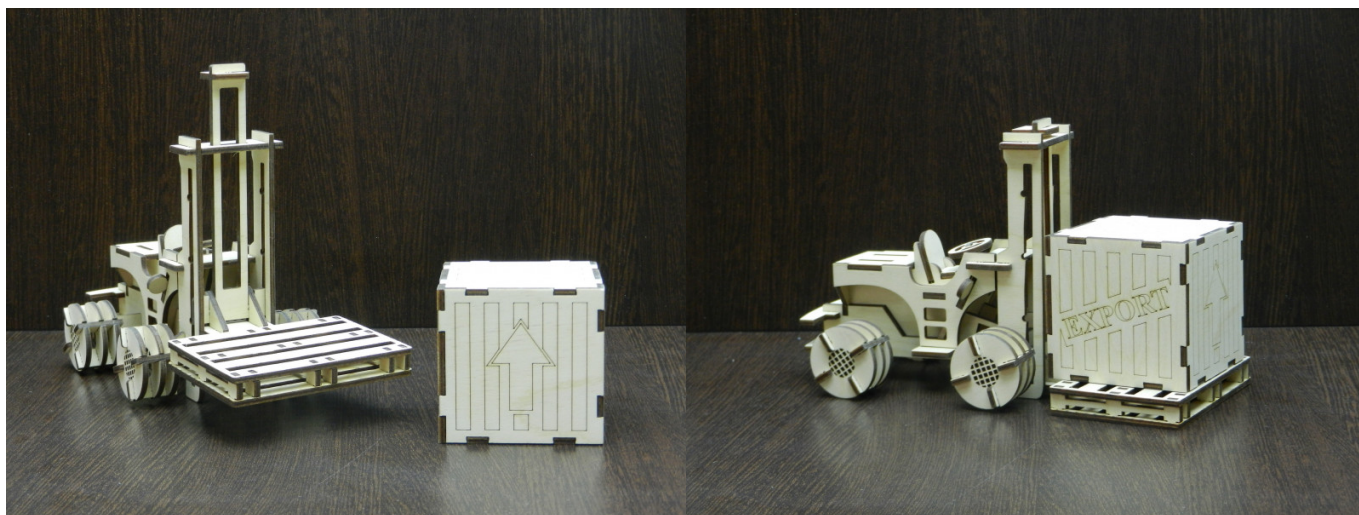

г. Караганда, ул. Алиханова 37, офис 108
г. Алматы, ул. Байтурсынова 85, блок Г,
офис 11
г. Астана, проспект Абая, 24/1, офис 47

E-Mail: support@radiomart.org

Артикул: 13826

Цена в прайсе: 3675 тг.

Конструктор Погрузочно-разгрузочная машина

У данной модели в собранном виде вращаются колеса, опускается/поднимается грузовая платформа. При желании модель можно раскрасить гуашевыми или акриловыми красками.

Конструктор вырезан с помощью лазера из листового материала (Фанера).

Размер:

Длина: 210 мм

Высота: 140 мм

Ширина: 150 мм

Размер груза: 73*73 мм

Заказать данный конструктор или же другие изделия похожего характера можете на нашем сайте, если вы не нашли ничего подходящего в нашем каталоге то напишите нам на электронный адрес support@radiomart.org и мы изготовим специально для вас нужные вещи под заказ.