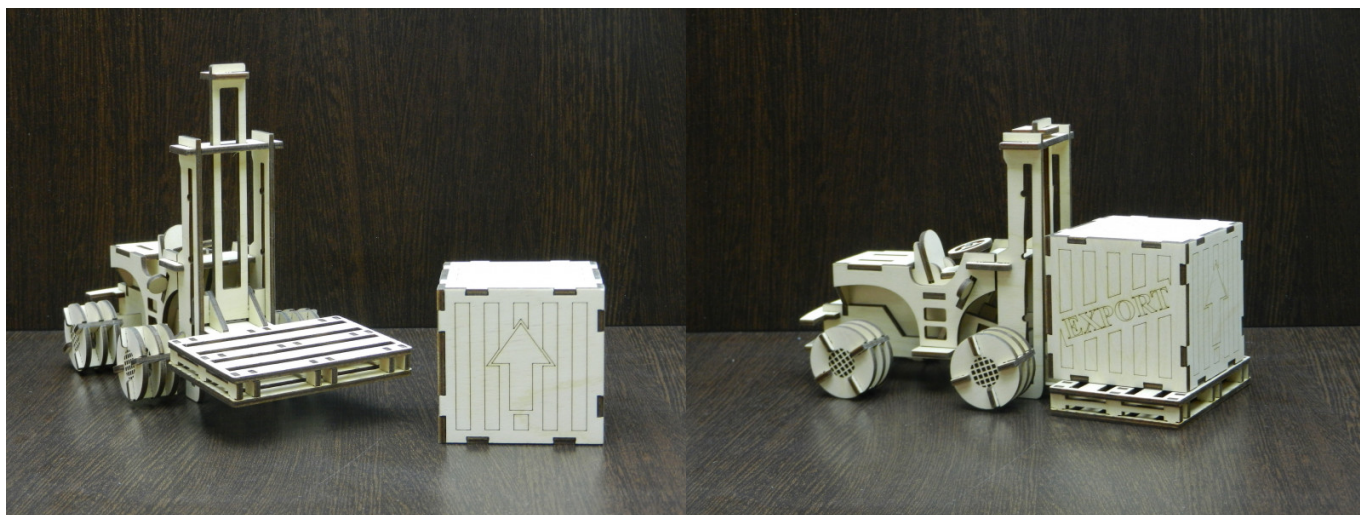

г. Караганда, ул. Алиханова 37, офис 108
г. Алматы, ул. Байтурсынова 85, блок Г,
офис 11
г. Астана, проспект Абая, 24/1, офис 47

E-Mail: support@radiomart.org

Артикул: 13826

Цена в прайсе: 3675 тг.

Конструктор Погрузочно-разгрузочная машина

У данной модели в собранном виде вращаются колеса, опускается/поднимается грузовая платформа. При желании модель можно раскрасить гуашевыми или акриловыми красками.

Конструктор вырезан с помощью лазера из листового материала (Фанера).

Размер:

Длина: 210 мм

Высота: 140 мм

Ширина: 150 мм

Размер груза: 73*73 мм

Заказать данный конструктор или же другие изделия похожего характера можете на нашем сайте, если вы не нашли ничего подходящего в нашем каталоге то напишите нам на электронный адрес support@radiomart.org и мы изготовим специально для вас нужные вещи под заказ.