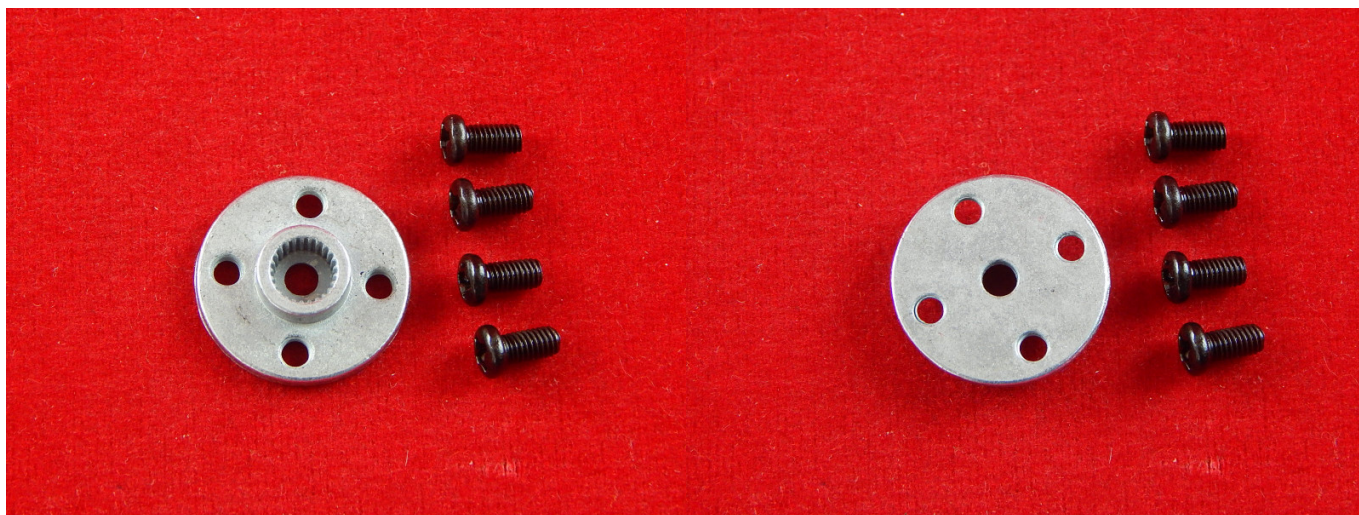

Металлическая накладка на сервопривод MG995 MG996

Металлическая накладка на сервопривод MG995 MG996

Материал: металл

Расстояние между монтажными отверстиями: 14 мм

Диаметр колеса: 20 мм

Внешний диаметр головки сервопривода: 8,5 мм

Внутренний диаметр головки сервопривода: 5,5 мм

Отверстия для креплений: М3

Количество зубцов: 25 шт