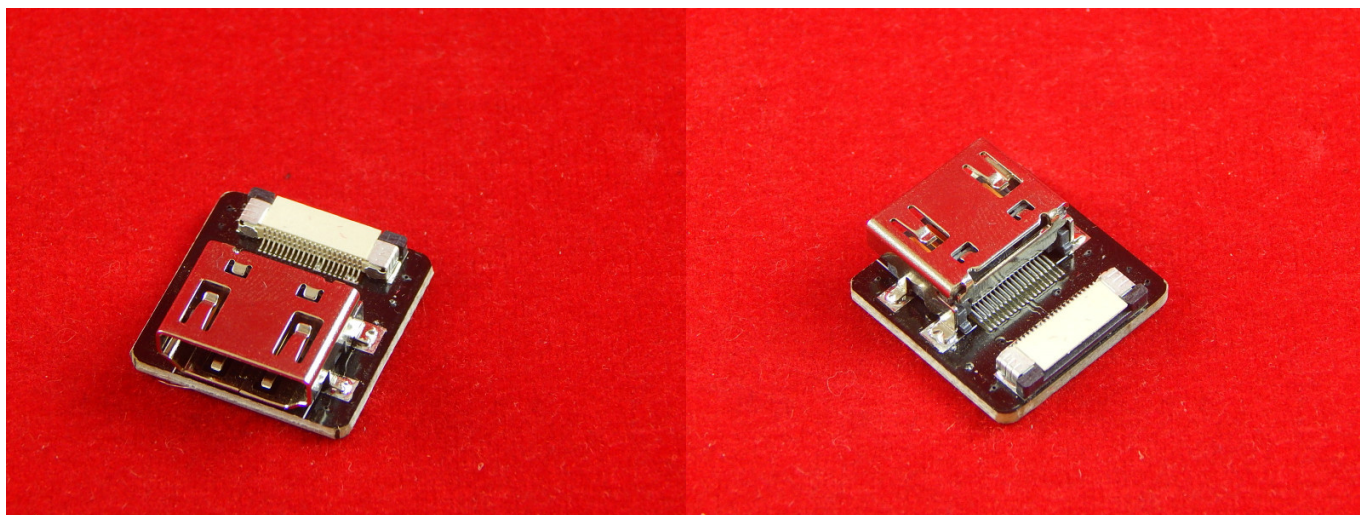

Разъем HDMI на плате - шлейф

Переходник с разъема HDMI(мама) на шлейф

Тип: разъем HDMI (мама)-шлейф