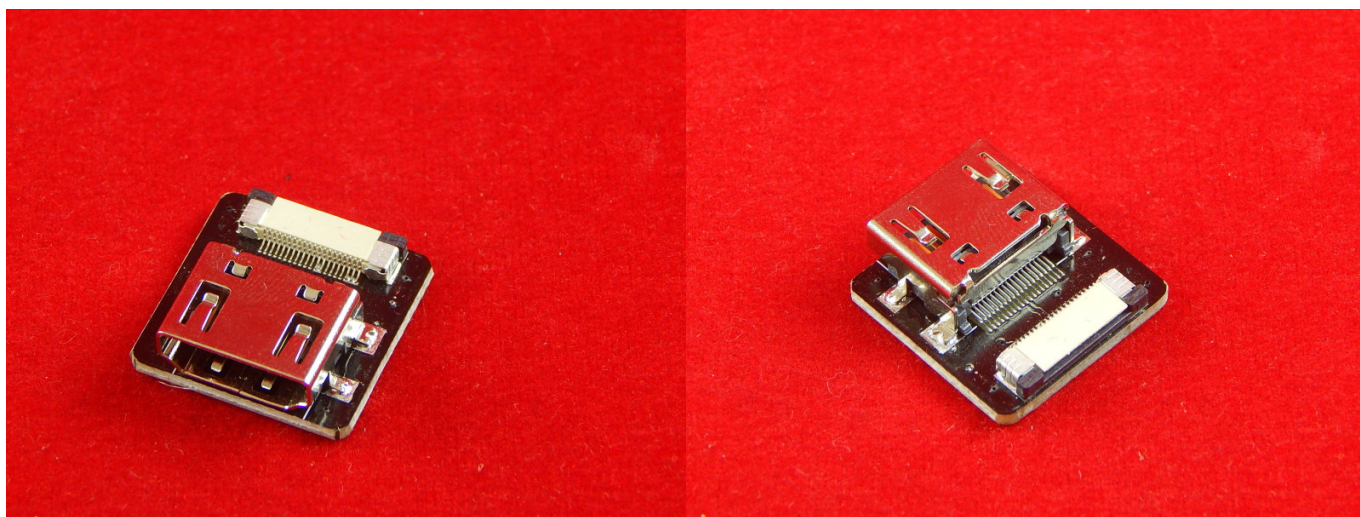

г. Караганда, ул. Алиханова 37, офис 108
г. Астана, ул. Ауэзова, 33/1, офис 210

E-Mail: support@radiomart.org

Артикул: 13906

Цена в прайсе: 1320 тг.

Разъем HDMI на плате - шлейф

Переходник с разъема HDMI(мама) на шлейф

Тип: разъем HDMI (мама)-шлейф