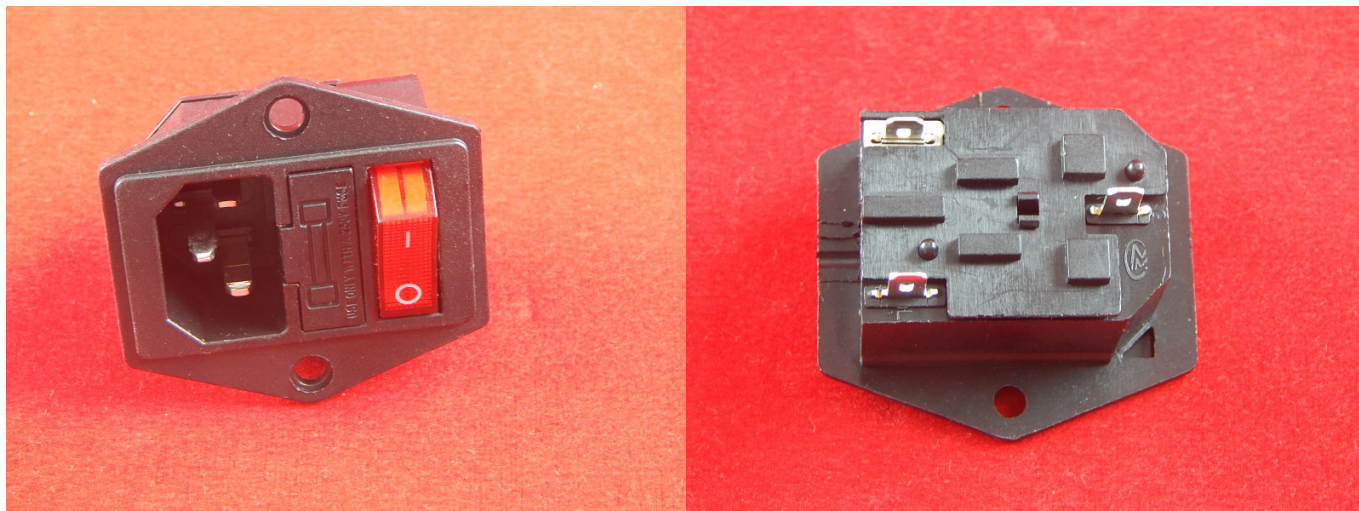

Разъем питания, Евровилка 250В сетевая с выключателем и предохранителем (с соединенными контактами)

Технические параметры:

Функциональное назначение: разъем питания папа

Способ монтажа: на панель

Форма контактов: прямая