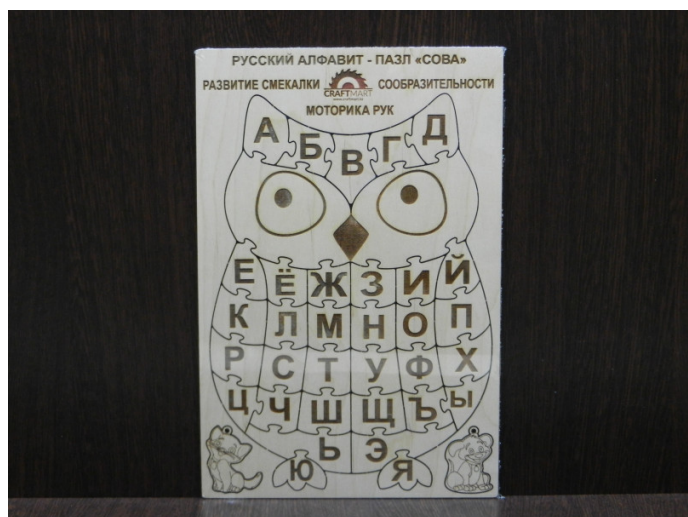

### Русский алфавит-пазл Сова

Идеально подходит для развития:

- мелкой моторики;
- логики;
- развития воображения.
- разукрашивания;
- изучения алфавита

Пазл вырезан с помощью лазера из листового материала (Фанера).