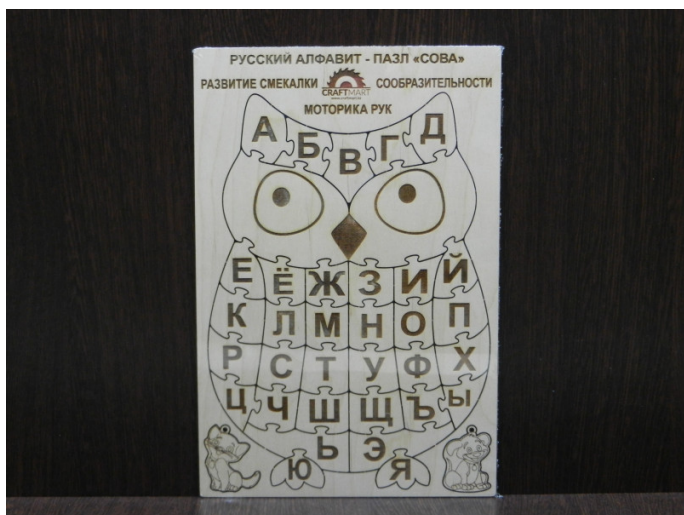

г. Караганда, ул. Алиханова 37, офис 108
г. Астана, ул. Ауэзова, 33/1, офис 210

E-Mail: support@radiomart.org

Артикул: 13976

Цена в прайсе: 1331 тг.

Русский алфавит-пазл Сова

Идеально подходит для развития:

- мелкой моторики;
- логики;
- развития воображения.
- разукрашивания;
- изучения алфавита

Пазл вырезан с помощью лазера из листового материала (Фанера).

Размеры:

Длина:300 мм

Высота:3 мм

Ширина:200 мм

Заказать данный пазл или же другие изделия похожего характера можете на нашем сайте, если вы не нашли ничего подходящего в нашем каталоге то напишите нам на электронный адрес support@radiomart.org и мы изготовим специально для вас нужные вещи под заказ.