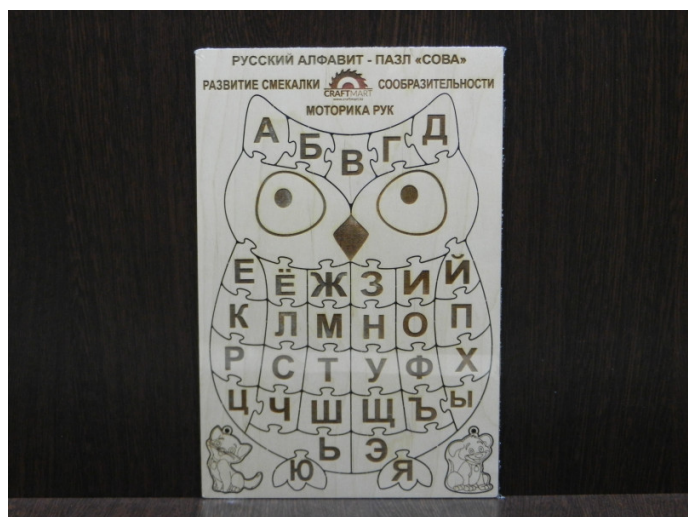

г. Караганда, ул. Алиханова 37, офис 108
г. Алматы, ул. Байтурсынова 85, блок Г,
офис 11
г. Астана, проспект Абая, 24/1, офис 47

E-Mail: support@radiomart.org

Артикул: 13976

Цена в прайсе: 1331 тг.

Русский алфавит-пазл Сова

Идеально подходит для развития:

- мелкой моторики;
- логики;
- развития воображения.
- разукрашивания;
- изучения алфавита

Пазл вырезан с помощью лазера из листового материала (Фанера).

Размеры:

Длина:300 мм