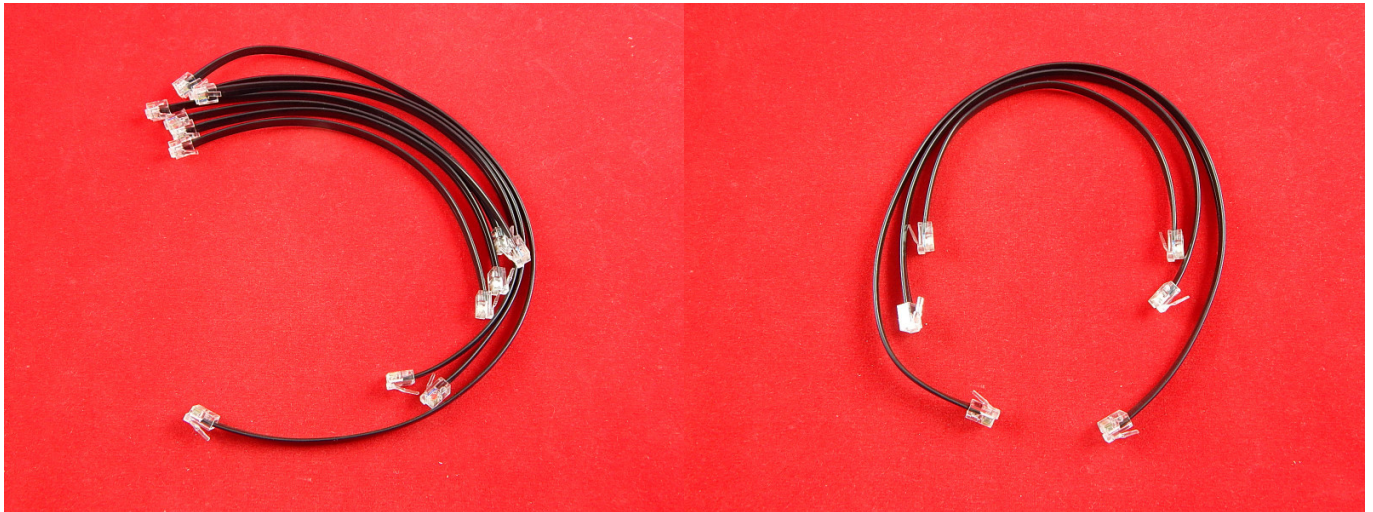

Набор соединительных кабелей 6P6C для LEGO

В набор входят кабеля типа 6P6C , как и в базовом наборе EV3. Они предназначены для соединения микрокомпьютера MINDSTORMS® и моторов или датчиков робота и обратно совместимы с платформой NXT.

Если в вашей модели используется большое количество датчиков и моторов, а также сразу несколько микрокомпьютеров - используйте комплект дополнительных проводов.

В набор входят:

- 4 кабеля длиной 25 см
- 2 кабеля длиной 35 см
- 1 кабель длиной 50 см