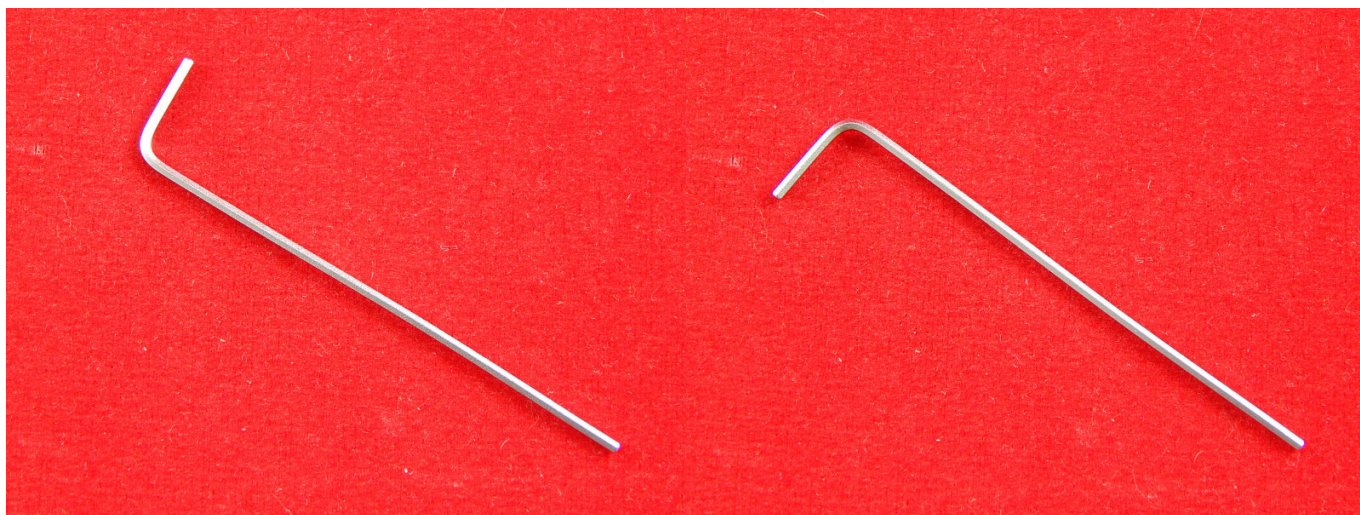

**Артикул: 14010**

**Цена в прайсе: 264 тг.**

**Ключ шестигранный Jtech (1,5 мм)**

Шестигранный ключ Jtech – это ручной инструмент, который предназначен для работы с крепежными элементами, имеющими шестигранный шлиц. С его помощью можно откручивать и закручивать винты с цилиндрической головкой и шестигранным углублением. Ключ 1,5 мм в диаметре.

Внешне шестигранный ключ, как правило, выглядит как Г-образный шестигранный стержень. Этот инструмент широко применяется в автомобильной промышленности, машиностроении и при сборке мебели.

**Спецификация:**

- Ключ 6-гранный L-образный.
- Диаметр 1.5
- L= 20/76 мм

**Применение:**

KEY SIZE					
1.5mm	M1.6,M2				M3
2mm	M2.5		M3		M4
2.5mm	M3		M4		M5
3mm	M4		M5	M5	M6
4mm	M5		M6	M6	M8
5mm	M6		M8	M8	M10
6mm	M8		M10		M12,M14
8mm	M10		M12		M16
10mm	M12		M14,M16		M18,M20
12mm	M14		M18,M20		M22,M24
14mm	M16,M18		M22,M24		
17mm	M20				
19mm	M24				
22mm	M30				
24mm	M33				
27mm	M36				
32mm	M42				