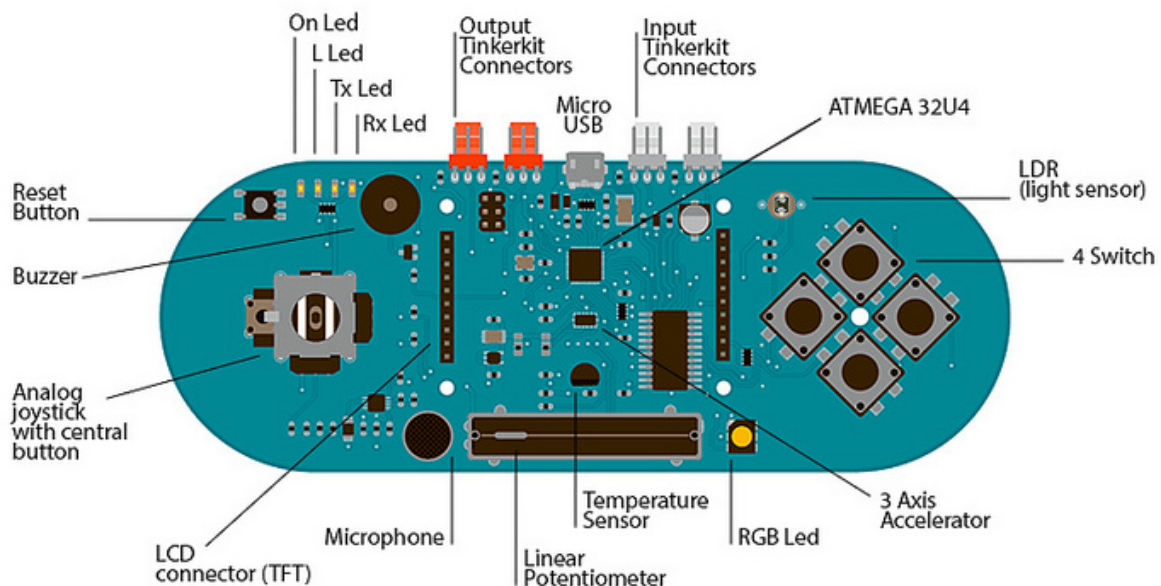

Аналог Xduino Esplora

duino в формфакторе геймпада

**Esplora имеет следующие элементы:**

Аналоговый джойстик (две оси X и Y) с кнопкой по центру.  
4 кнопки в правой части платы.  
Линейный потенциометр.  
Микрофон.

Сенсор освещенности.

Термометр

акселерометр (три оси X, Y, и Z)

Зуммер.

Трёхцветный светодиод (RGB).

2 входа для подключения датчиков TinkerKit.

2 выхода для TinkerKit .

Разъём для подключения TFT дисплеев, SD карт и любых других устройств работающих по протоколу SPI.