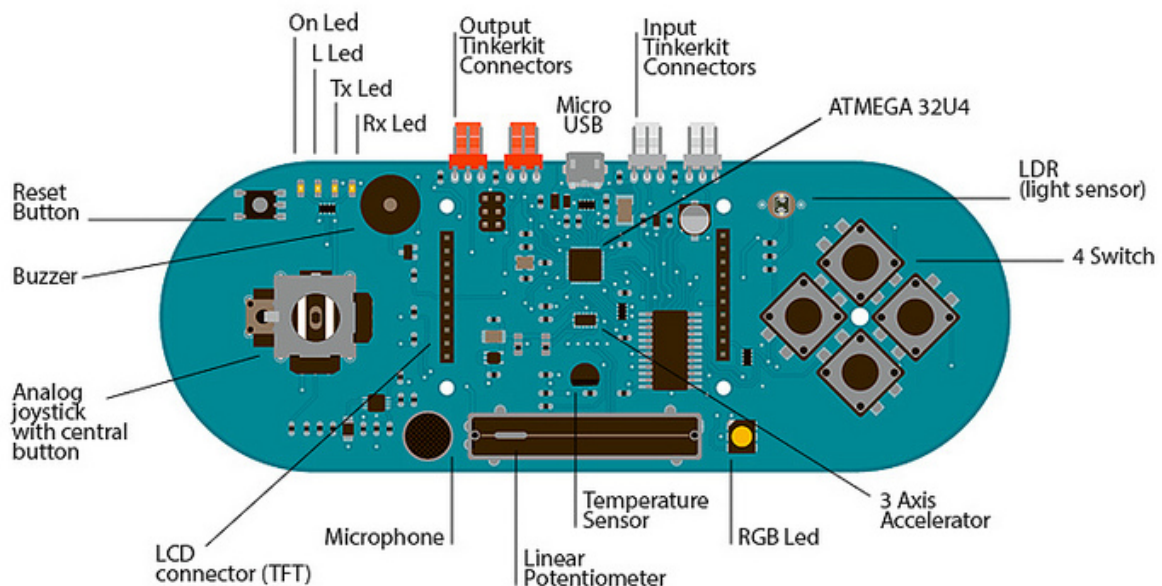

duino в формфакторе геймпада

Esplora имеет следующие элементы:

Аналоговый джойстик (две оси X и Y) с кнопкой по центру.
4 кнопки в правой части платы.
Линейный потенциометр.
Микрофон.

Сенсор освещенности.

Термометр

акселерометр (три оси X, Y, и Z)

Зуммер.

Трёхцветный светодиод (RGB).

2 входа для подключения датчиков TinkerKit.

2 выхода для TinkerKit .

Разъём для подключения TFT дисплеев, SD карт и любых других устройств работающих по протоколу SPI.