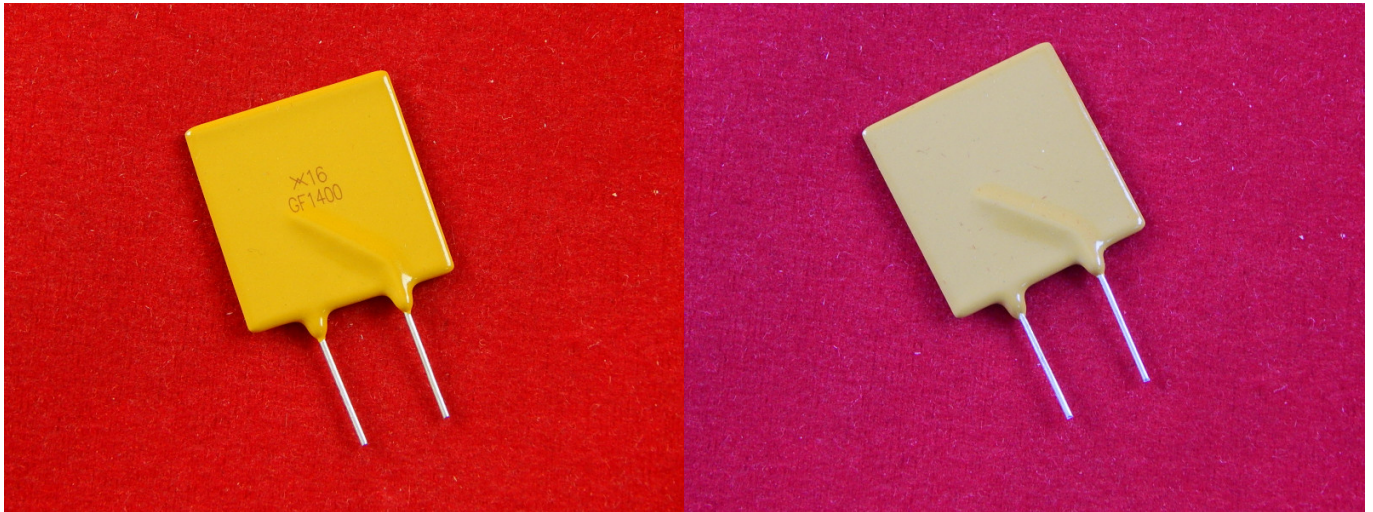

**Артикул: 14183**

**Цена в прайсе: 165 тг.**

**Предохранитель RGEF1400**

RGEF1400 - Восстанавливаемый предохранитель PPTC, 14 А, 23.8 А

Монтаж Термистора: Сквозное Отверстие  
Линейка Продукции: PolySwitch RGEF Series  
Ток Удержания: 14А  
Ток Срабатывания: 23.8А  
Номинальное Напряжение: 16В DC  
Минимальная Рабочая Температура: -40°C  
Максимальная Рабочая Температура: 85°C