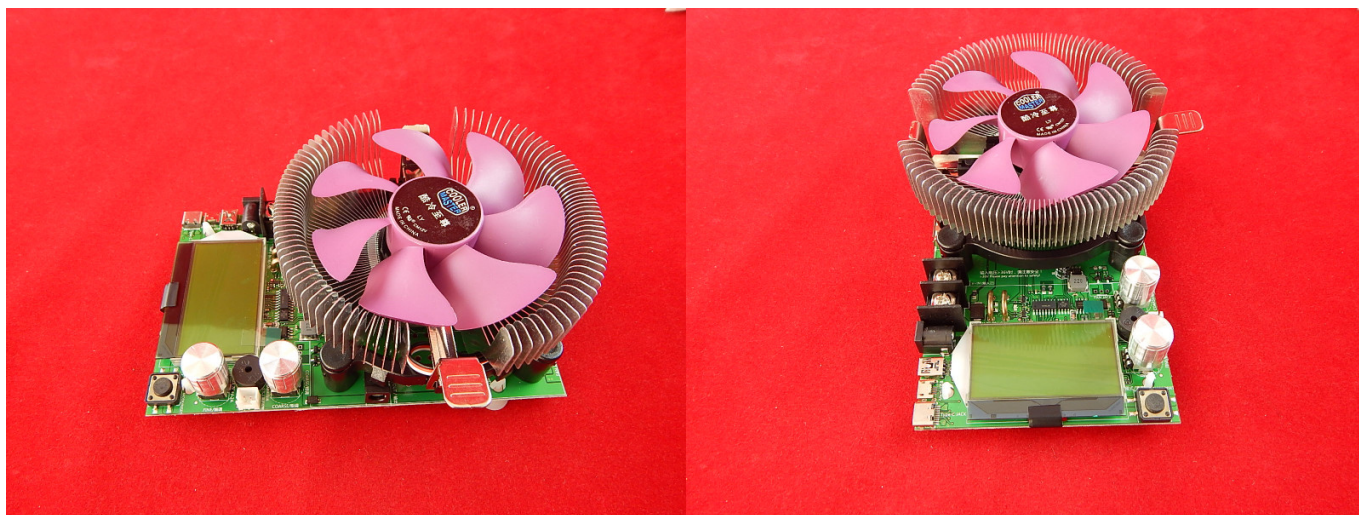

Данная электронная нагрузка прежде всего предназначена для тестирования и проверки по постоянному току: практически всех видов аккумуляторных батарей; повербанков; источников питания постоянного тока.

Размеры (включая систему охлаждения): 156 x 96 x 67 мм

Диапазон измерения напряжения: 0,00V - 100V(Max) +/- 0.05V

Диапазон изменения тока нагрузка: 0,00A - 20A(Max) +/- 0,05A

Диапазон измеряемой ёмкости: 0 - 999,999Ah (Max) +/- 0.01 Ah

Максимальная рассеиваемая мощность: 150 W (Max)

Максимальное время работа таймера: 999 часов, 59 минут, 59 секунд +/- 1 секунда

Напряжение питания: DC 6V - 12V

Тип индикации: ЖК - экран с подсветкой