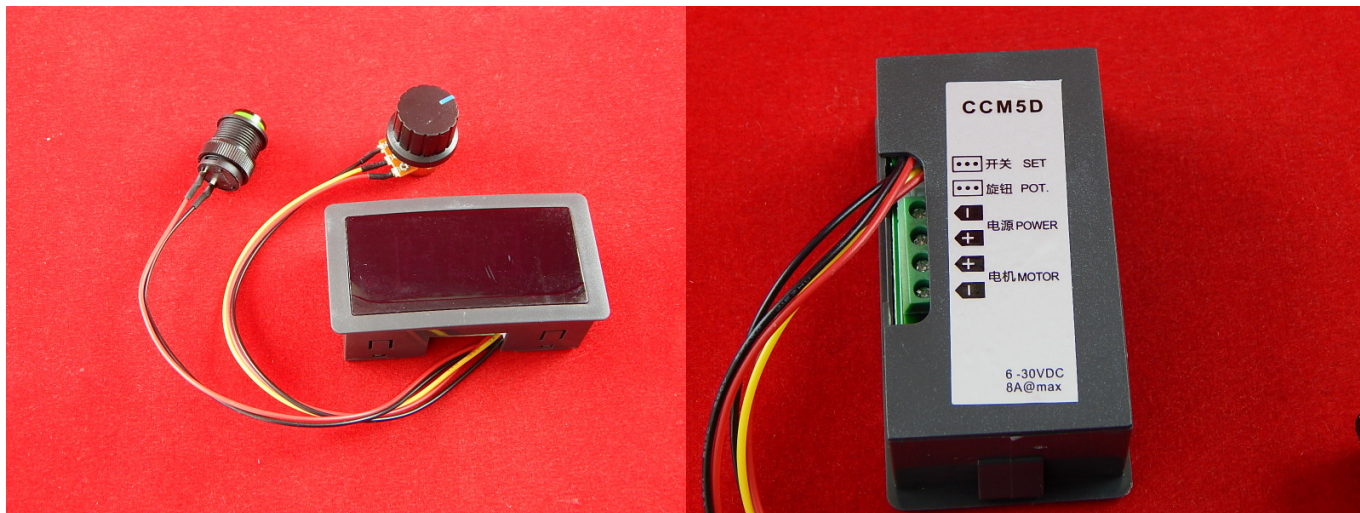

г. Караганда, ул. Алиханова 37, офис 108  
г. Астана, ул. Ауэзова, 33/1, офис 210

E-Mail: [support@radiomart.org](mailto:support@radiomart.org)

**Артикул: 14342**

**Цена в прайсе: 3851 тг.**

**ССМ5D, Регулятор скорости двигателя постоянного тока, 6/30В, 12/24В, 8 А, 16 кГц**

ССМ5D цифровой дисплей с ШИМ-регулятором двигателя постоянного тока.

#### **Спецификация:**

- Рабочее напряжение (DC): от 6 до 30 В;
- Рекомендуемое напряжение (DC): от 12 до 24 В;
- Выходной ток: от 0 до 8 А (рекомендуемо до 5А, 8А в пике);
- Частота: 16 кГц;
- Диапазон скоростей: с нуля до максимальной скорости мотора;
- Габариты: 79x42x24 мм.